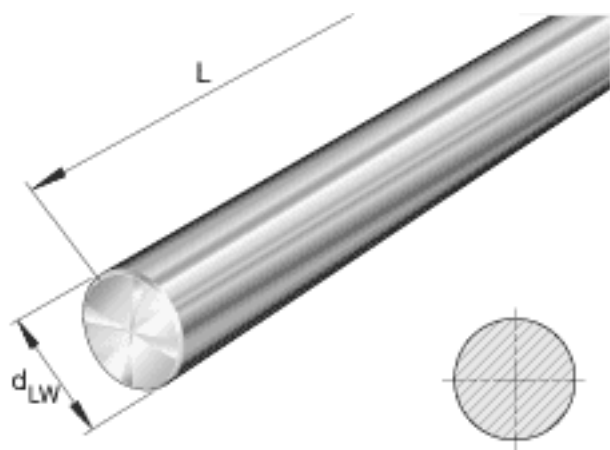

INA WZ1/2参数

重量	m	0.99	kg/m	质量
尺寸	d_{LW}	12.7	mm	英制的轴的直径
	L_{max}	4000	mm	长度(可根据需求定制)
	L	-13 / -25	m	公差
	t_1	5	m	圆度
	t_2	8	m	平行度

INA WZ1/2图片

参考资料:<http://www.sozhou.com/p/f7fb5f9f.html>