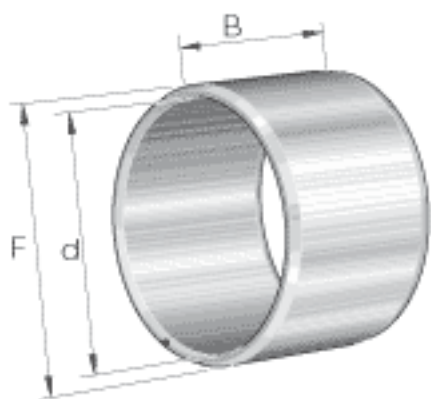

INA PI445232参数

尺寸	d	69.85	mm	-
	F	82.55	mm	-
	B	50.8	mm	-
重量	m	585	g	质量

INA PI445232图片

参考资料:<http://www.sozhou.com/p/f7ffa1e5.html>