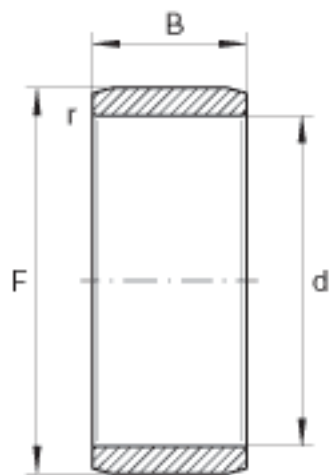

INA PI445232参数

尺寸	d	69.85	mm	-
	F	82.55	mm	-
	B	50.8	mm	-
重量	m	585	g	质量

INA PI445232图片

参考资料:<http://www.sozhou.com/p/f7ffa1e5.html>