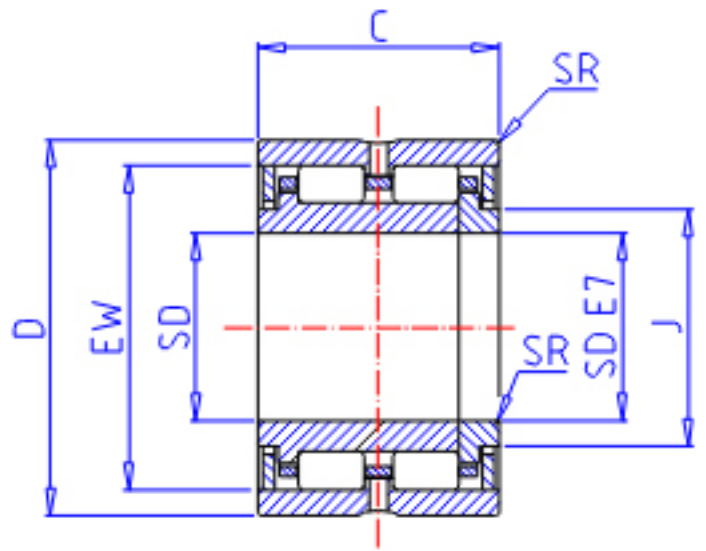

NAU 49, TRU

参考资料:<http://www.sozhou.com/p/f80bd03e.html>