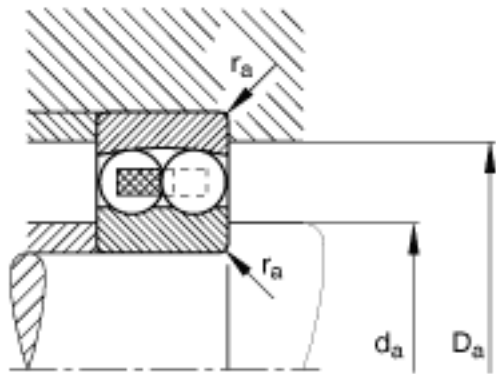

参考资料:<http://www.sozhou.com/p/f8130191.html>