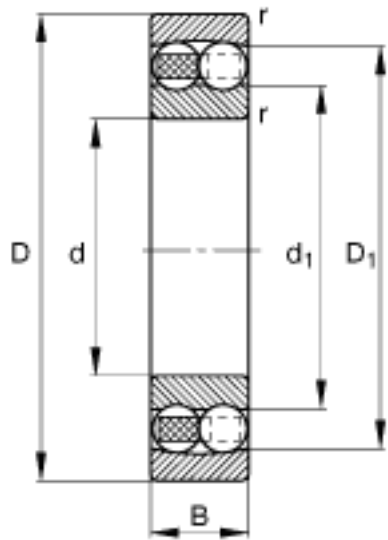

FAG 2212-TVH参数

尺寸	d	60	mm	-
	D	110	mm	-
	B	28	mm	-
	D_1	98.8	mm	-
	$D_{a\ max}$	101	mm	-
	d_1	76.6	mm	-
	$d_{a\ min}$	69	mm	-
	$r_{a\ max}$	1.5	mm	-
	r_{min}	1.5	mm	-
重量	m	1060	g	质量
基本额定载荷	C_r	48000	N	基本额定动载荷，径向
计算系数	e	0.23		-
	Y_1	2.69		-
	Y_2	4.16		-
基本额定载荷	C_{0r}	16300	N	基本额定静载荷，径向
计算系数	Y_0	2.82		-
极限转速	n_G	6300	r/min	极限转速
参考转速	n_B	7100	r/min	参考速度
疲劳极限载荷	C_{ur}	1020	N	疲劳极限载荷，径向

FAG 2212-TVH图片

参考资料:<http://www.sozhou.com/p/f8130191.html>