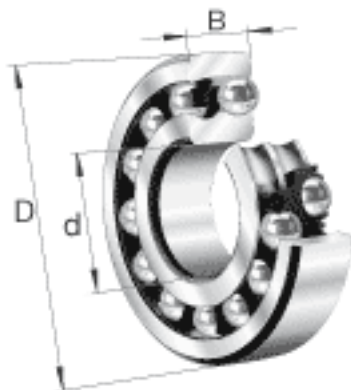

FAG 2212-TVH参数

尺寸	d	60	mm	-
	D	110	mm	-
	B	28	mm	-
	D_1	98.8	mm	-
	$D_{a\ max}$	101	mm	-
	d_1	76.6	mm	-
	$d_{a\ min}$	69	mm	-
	$r_{a\ max}$	1.5	mm	-
	r_{min}	1.5	mm	-
重量	m	1060	g	质量
基本额定载荷	C_r	48000	N	基本额定动载荷，径向
计算系数	e	0.23		-
	Y_1	2.69		-
	Y_2	4.16		-
基本额定载荷	C_{0r}	16300	N	基本额定静载荷，径向
计算系数	Y_0	2.82		-
极限转速	n_G	6300	r/min	极限转速
参考转速	n_B	7100	r/min	参考速度
疲劳极限载荷	C_{ur}	1020	N	疲劳极限载荷，径向

FAG 2212-TVH图片