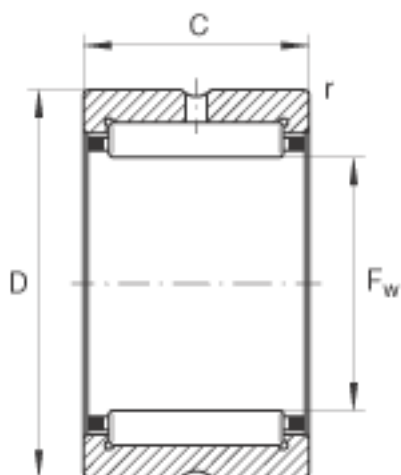

INA RNA4916参数

尺寸	F_w	90	mm	-
	D	110	mm	-
	C	30	mm	-
	r_{min}	1	mm	-
重量	m	516	g	质量
基本额定载荷	C_r	101000	N	基本额定动载荷，径向
	C_{0r}	174000	N	基本额定静载荷，径向
疲劳极限载荷	C_{ur}	30500	N	疲劳极限载荷，径向
极限转速	n_G	5100	r/min	极限转速
参考转速	n_B	2850	r/min	参考转速

INA RNA4916图片