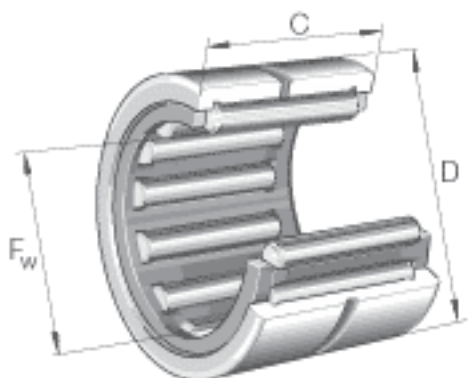

INA RNA4916参数

尺寸	F_w	90	mm	-
	D	110	mm	-
	C	30	mm	-
	r_{min}	1	mm	-
重量	m	516	g	质量
基本额定载荷	C_r	101000	N	基本额定动载荷，径向
	C_{0r}	174000	N	基本额定静载荷，径向
疲劳极限载荷	C_{ur}	30500	N	疲劳极限载荷，径向
极限转速	n_G	5100	r/min	极限转速
参考转速	n_B	2850	r/min	参考转速

INA RNA4916图片