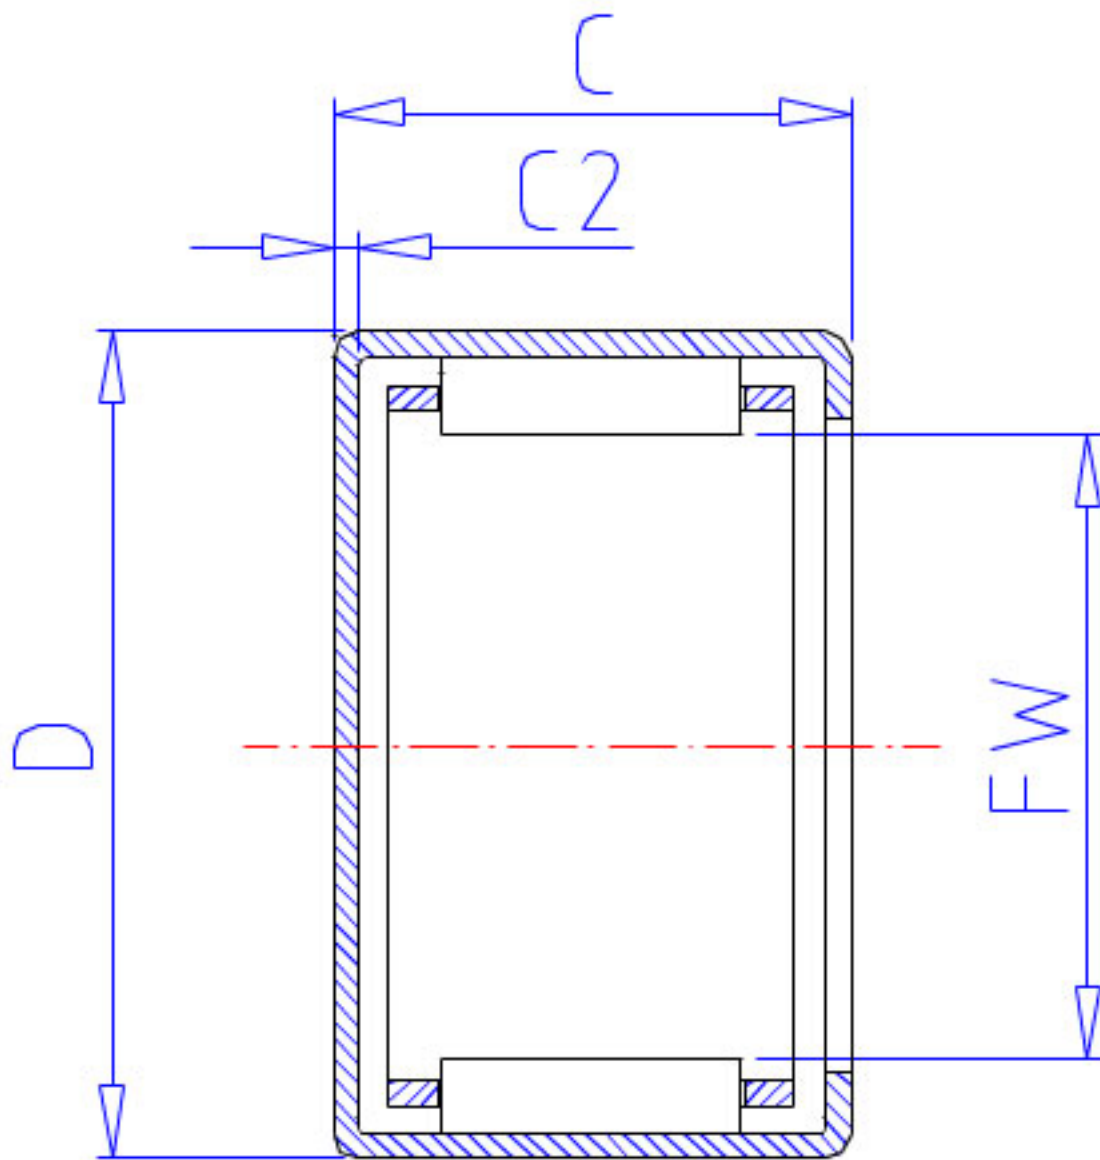

参考资料:<http://www.sozhou.com/p/f8459370.html>