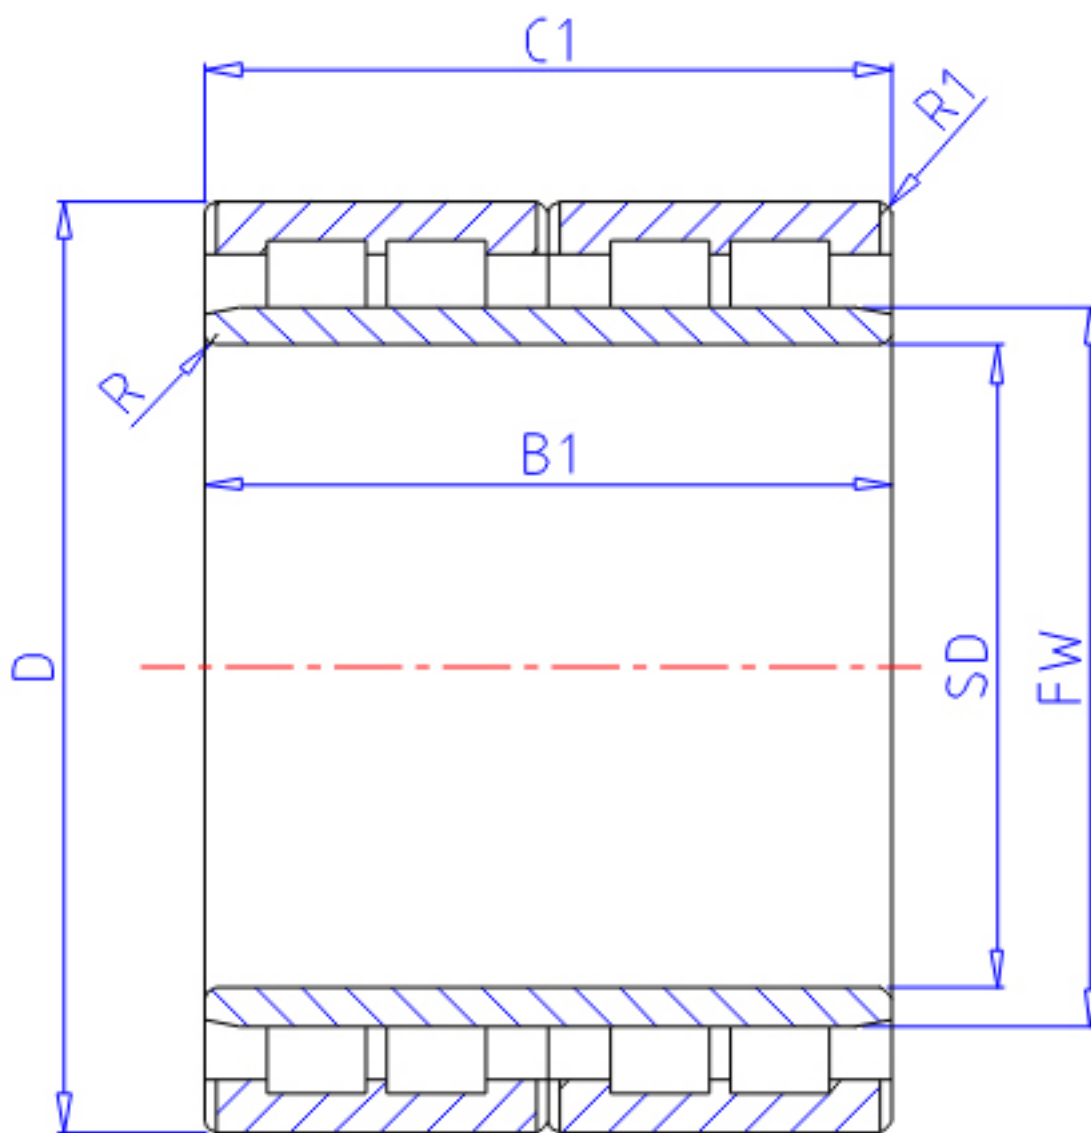

NTN 4R3423参数

主要尺寸	SD	170	mm	-
	D	240	mm	外径
	B1	160	mm	宽度
	C1	160	mm	-
	R	2.5	mm	(最小)
	R2	2.5	mm	(最小)
	R1	2.5	mm	(最小)
型号	ORDER	4R3423		型号
基本额定载荷	CR	905000	N	动载荷
	COR	2180000	N	静载荷
	CRF	92 000	kgf	动载荷
	CORF	222 000	kgf	静载荷
尺寸	FW	190	mm	-
重量	MASS	22800	g	重量

NTN 4R3423图片

参考资料:<http://www.sozhou.com/p/f861bee3.html>