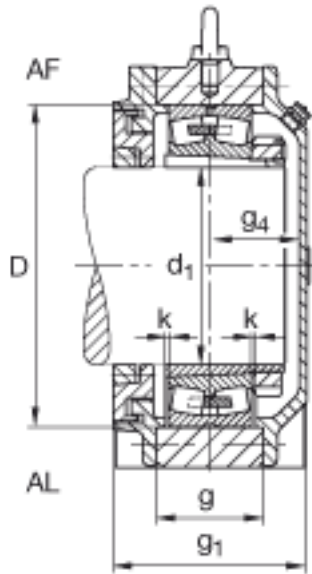

FAG BND3140-H-W-Y-AL-S参数

尺寸	a	710	mm	-
	h ₁	455	mm	-
	g ₁	242	mm	-
	b	220	mm	-
	c	85	mm	-
	D	340	mm	-
	g	135	mm	-
	g ₄	108	mm	-
	h	220	mm	-
	k	3	mm	-
	m	560	mm	-
	n	120	mm	-
	s	M36		-
说明	s ₂	M16		-
尺寸	t	380	mm	-
	u	42	mm	-
	v	52	mm	-
说明	s ₂	8		数量
		23140K		型号, 轴承
其他		H3140		质量, 紧定套
重量	m ₁	170000	g	质量, 轴承座
说明		BND3140		型号, 轴承座
尺寸	d ₁	180	mm	-

FAG BND3140-H-W-Y-AL-S图片

参考资料: <http://www.sozhou.com/p/f87b42c8.html>