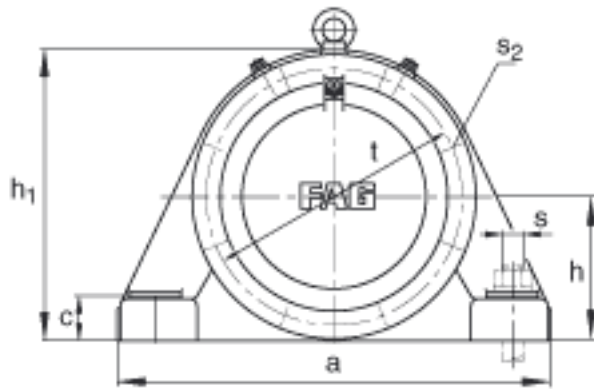

参考资料: <http://www.sozhou.com/p/f87b42c8.html>