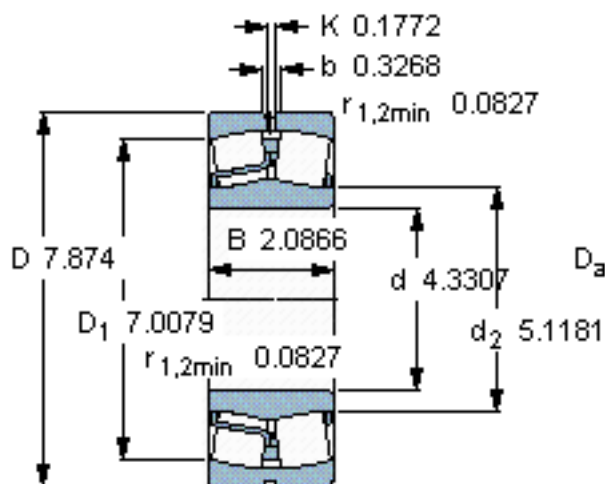

计算系数
e 0,25
 Y_1 2,7
 Y_2 4
 Y_0 2,5