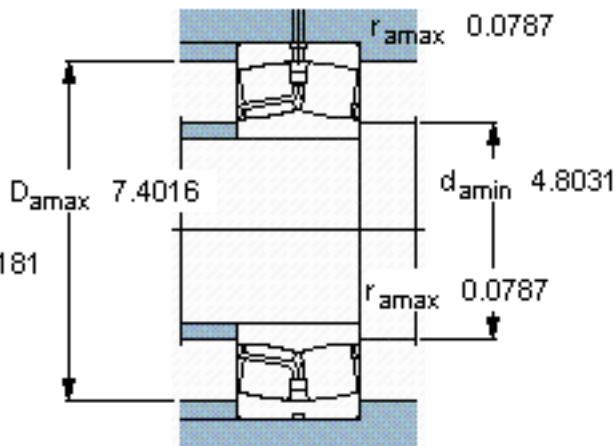

计算系数
e 0,25
 Y_1 2,7
 Y_2 4
 Y_0 2,5