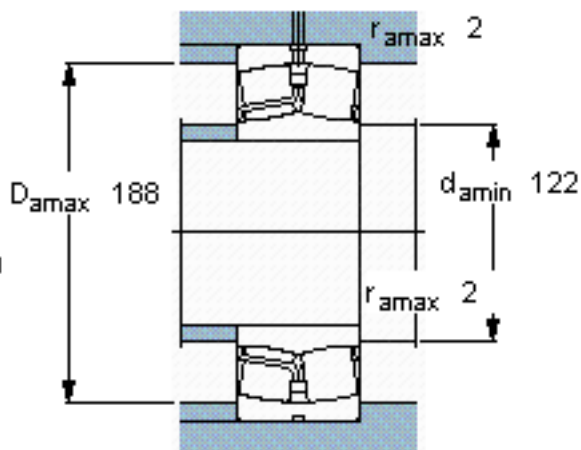

SKF 22222 E/W64 *参数

主要尺寸	d	110	mm	-
	D	200	mm	-
	B	53	mm	-
基本额定载荷	C	560000	N	动载荷
	C_0	640000	N	静载荷
疲劳载荷极限	P_u	63000	N	-
极限转速	极限转速	260	r/min	-
重量	重量	7000	g	-
型号	* SKF 探索者轴承	22222 E/W64 *	-	-

SKF 22222 E/W64 *图片