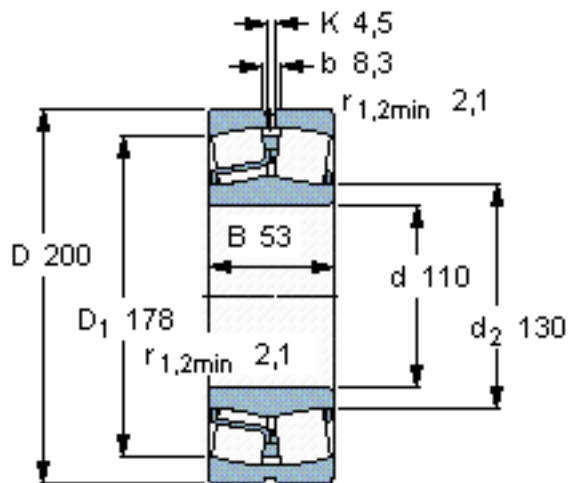

SKF 22222 E/W64 *参数

主要尺寸	d	110	mm	-
	D	200	mm	-
	B	53	mm	-
基本额定载荷	C	560000	N	动载荷
	C_0	640000	N	静载荷
疲劳载荷极限	P_u	63000	N	-
极限转速	极限转速	260	r/min	-
重量	重量	7000	g	-
型号	* SKF 探索者轴承	22222 E/W64 *	-	-

SKF 22222 E/W64 *图片