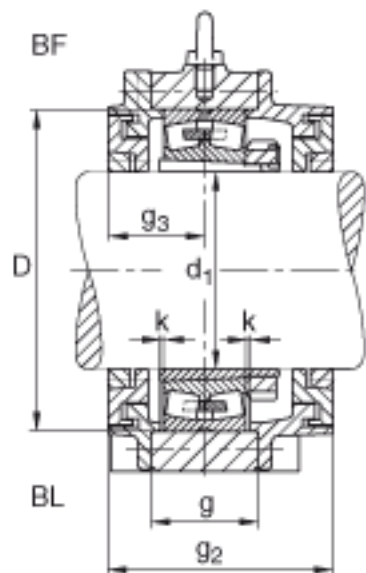

FAG BND3240-H-W-Y-BF-S参数

尺寸	d_1	180	mm	-
	a	780	mm	-
	h_1	475	mm	-
	g_2	299	mm	-
	b	240	mm	-
	c	75	mm	-
	D	360	mm	-
	g	158	mm	-
	g_3	138	mm	-
	h	235	mm	-
	m	640	mm	-
	n	140	mm	-
	s	M36		-
说明	s_2	M16		-
尺寸	t	420	mm	-
	u	42	mm	-
	v	52	mm	-
说明	s_2	8		数量
		23240K		型号, 轴承
其他		H2340		质量, 紧定套
重量	m_1	205000	g	质量, 轴承座
说明		BND3240		型号, 轴承座

FAG BND3240-H-W-Y-BF-S图片

参考资料:<http://www.sozhou.com/p/f891b7a4.html>