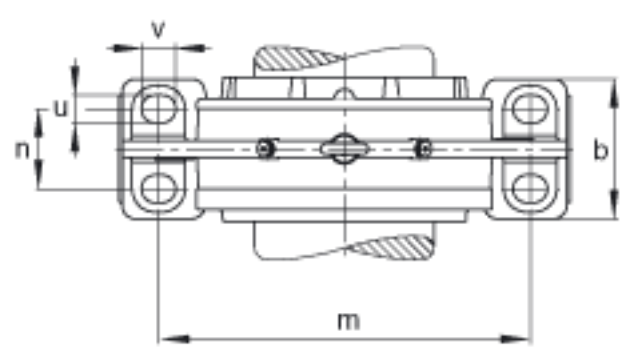

参考资料:<http://www.sozhou.com/p/f891b7a4.html>