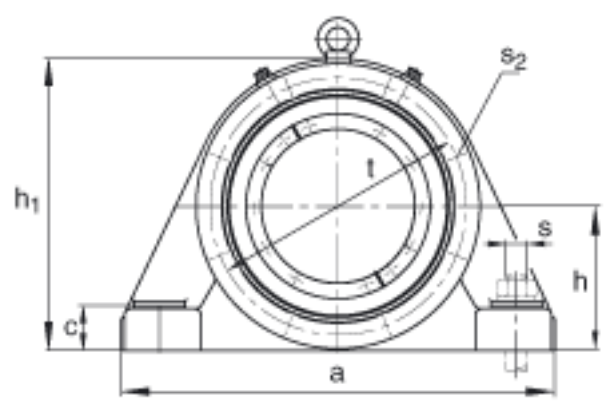

参考资料:<http://www.sozhou.com/p/f891b7a4.html>