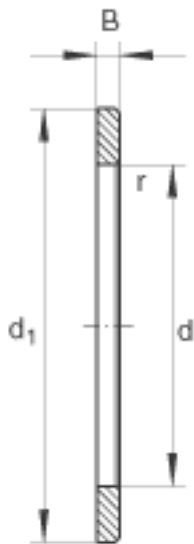

INA WS89316参数

尺寸	d	80	mm	-
	d ₁	140	mm	-
	B	12.5	mm	-
	r _{min}	1.5	mm	-
重量	m	1020	g	质量

INA WS89316图片

参考资料:<http://www.sozhou.com/p/f89a7749.html>