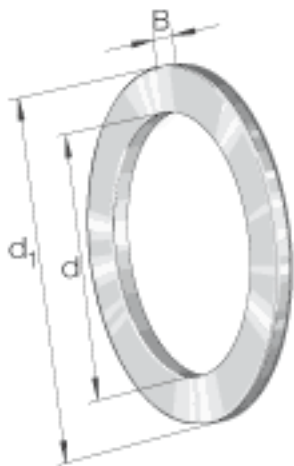

INA WS89316参数

尺寸	d	80	mm	-
	d ₁	140	mm	-
	B	12.5	mm	-
	r _{min}	1.5	mm	-
重量	m	1020	g	质量

INA WS89316图片

参考资料:<http://www.sozhou.com/p/f89a7749.html>