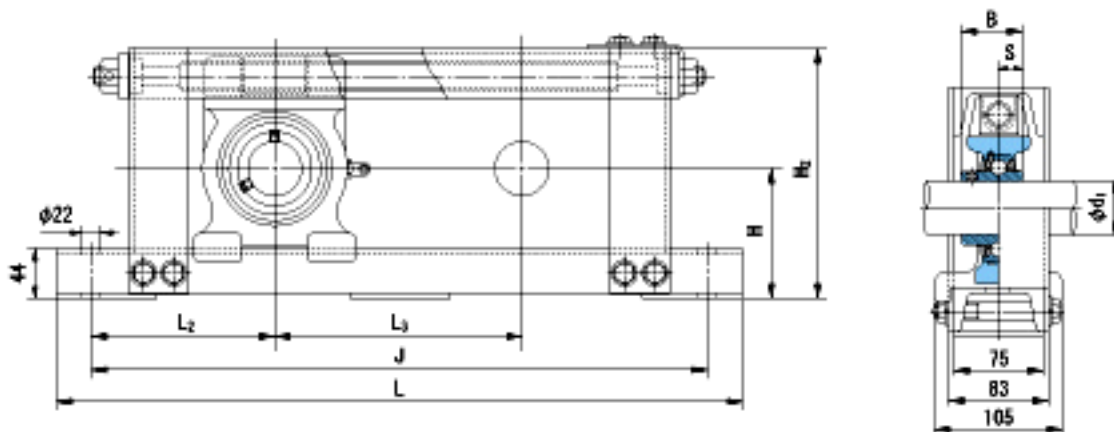

NACHI UCTU211+WU900参数

外形尺寸	H	115	mm	-
	H2	230	mm	-
	L	1310	mm	-
	J	1250	mm	-
	L2	175	mm	-
	L3	900	mm	-
安装尺寸	d1	55	mm	-
	B	55.6	mm	-
	S	22.2	mm	-
重量	Mass	29100	g	重量
基本额定载荷	Cr	43000	N	动载荷
	Cor	29400	N	静载荷
极限速度	Grease	-	r/min	脂润滑
	Oil	-	r/min	油润滑

NACHI UCTU211+WU900图片

参考资料:<http://www.sozhou.com/p/f8ab2bce.html>