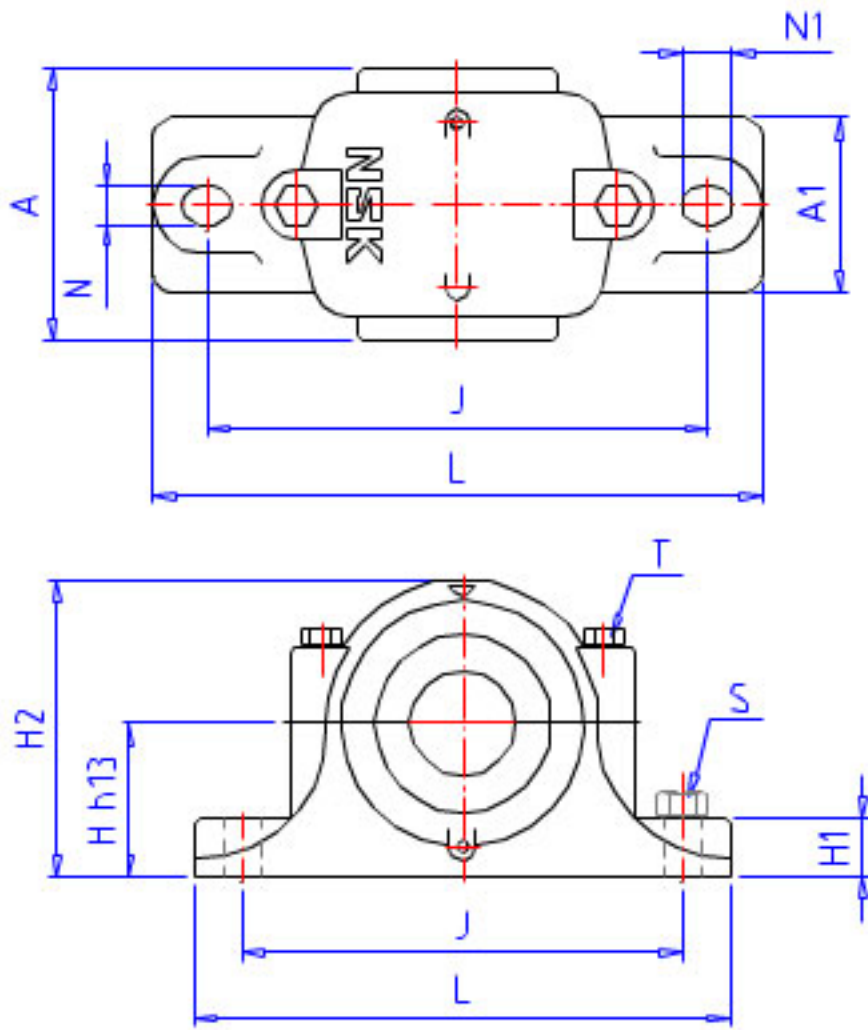

### NSK SN 3126 1参数

型号	型号	SN 3126 1		-
轴径	D1	115	mm	轴径
轴承座	PLB	SN 3126		型号
适用部件	SBBN	-		调心球轴承
	AN	23126CK		调心滚子轴承
	AD	H3126		紧定套型号
尺寸	DH8	210	mm	直径
	HH13	140	mm	高度
	J	350	mm	长度
	A	170	mm	宽度
	L	410	mm	长度
	A1	120	mm	宽度
	H1	45	mm	高度
	H2	270	mm	高度
	GH13	74	mm	高度
	T	M20	mm	规格
	N	26	mm	长度
	N1	32	mm	长度
	S	M24	mm	规格
	重量	MASS	26000	g
适用部件	LRN	SR 210x10		定位圈规格（外径×宽）
	Q	1		定位圈个数
油封	OS	GS 26		油封

### NSK SN 3126 1图片

参考资料:<http://www.sozhou.com/p/f8c0b185.html>