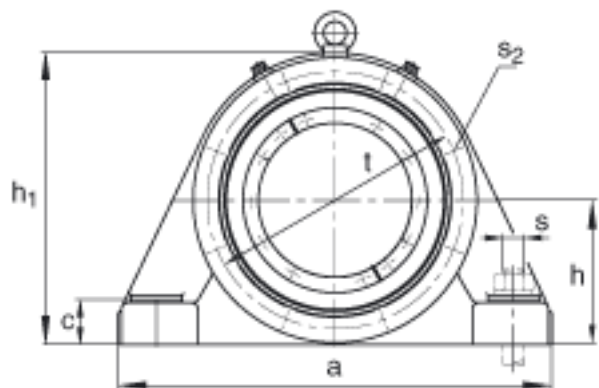

参考资料:<http://www.sozhou.com/p/f8c91b92.html>