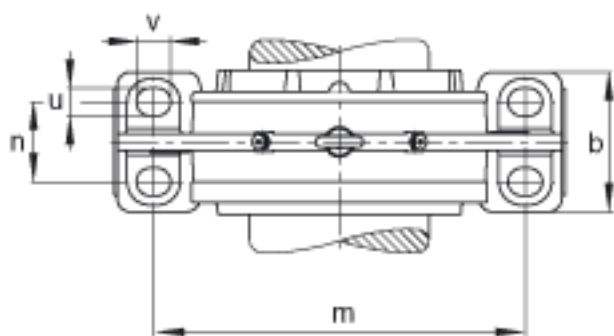

参考资料:<http://www.sozhou.com/p/f8c91b92.html>