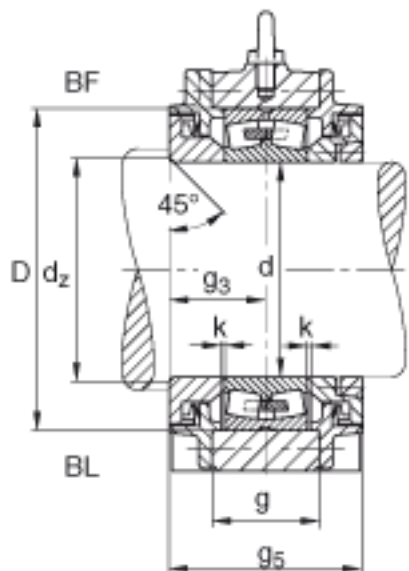

FAG BND2280-Z-T-BF-S参数

尺寸	d	400	mm	-	
	a	1430	mm	-	
	h_1	900	mm	-	
	b	450	mm	-	
	c	145	mm	-	
	D	720	mm	-	
	d_z	424	mm	-	
	g	229	mm	-	
	g_3	216.5	mm	-	
	g_5	433	mm	-	
	h	450	mm	-	
	m	1160	mm	-	
	s	M64		-	
	说明	s_2	M30		-
	尺寸	t	790	mm	-
u		72	mm	-	
v		90	mm	-	
说明	s_2	8		数量	
		22280		型号, 轴承	
重量	m_1	940000	g	质量, 轴承座	
说明		BND2280		型号, 轴承座	
尺寸	n	240	mm	-	

FAG BND2280-Z-T-BF-S图片

参考资料:<http://www.sozhou.com/p/f8c91b92.html>