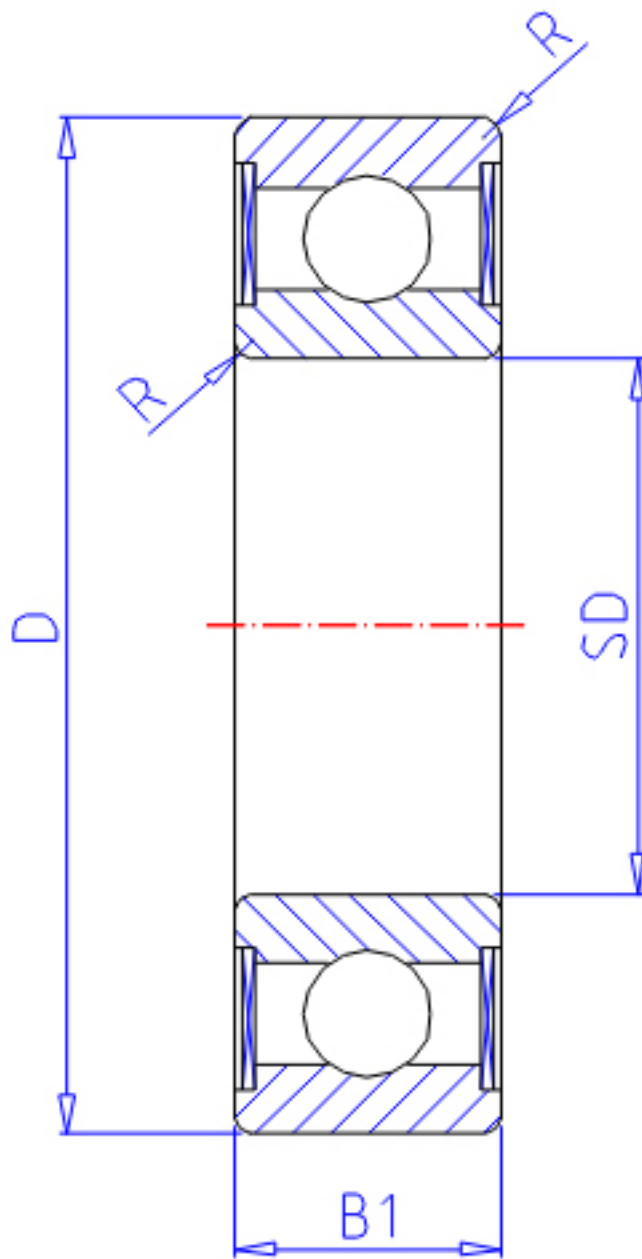

## NTN RA2-6ZZA参数

主要尺寸	SD	3.175	mm	-
	D	9.525	mm	外径
	B	2.779	mm	宽度
	B1	3.571	mm	-
	D1	10.72	mm	-
	D2	10.72	mm	-
	C1	0.58	mm	-
	C2	0.79	mm	-
	R	0.13	mm	(最小)
型号	ORDER	RA2-6ZZA		型号
基本额定载荷	CR	640	N	动载荷
	COR	224	N	静载荷
	CRF	65	kgf	动载荷
	CORF	23	kgf	静载荷
极限转速	LSG	49000	r/min	脂润滑
	LSO	58000	r/min	油润滑
重量	MASS	0.88	g	开放式重量
安装尺寸	DA1	4	mm	(最小)
	DA2	5.2	mm	(最大)
	DA	8.7	mm	(最大)
	RAS	0.1	mm	(最大)
重量	MASS1	0.96	g	开放凸缘式重量

## NTN RA2-6ZZA图片

参考资料:<http://www.sozhou.com/p/f8d1385e.html>