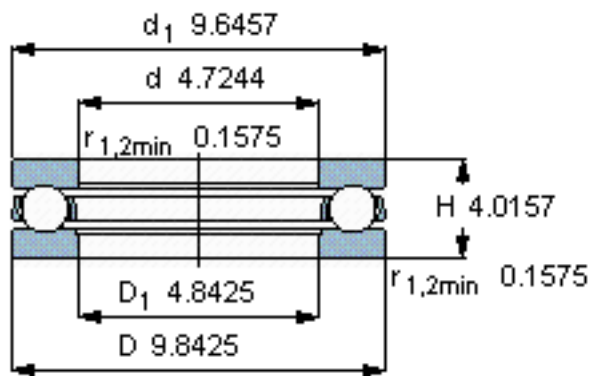

SKF 51424 M参数

主要尺寸	d	120	mm	-
	D	250	mm	-
	H	102	mm	-
基本额定载荷	C	520000	N	动载荷
	$C_0$	1730000	N	静载荷
疲劳载荷极限	$P_u$	45000	N	-
最小载荷系数	A	16	-	-
额定转速	额定转度	800	r/min	-
	极限转速	1100	r/min	-
重量	重量	29500	g	-
型号	型号	51424 M	-	-

SKF 51424 M图片

参考资料: <http://www.sozhou.com/p/f9017acf.html>