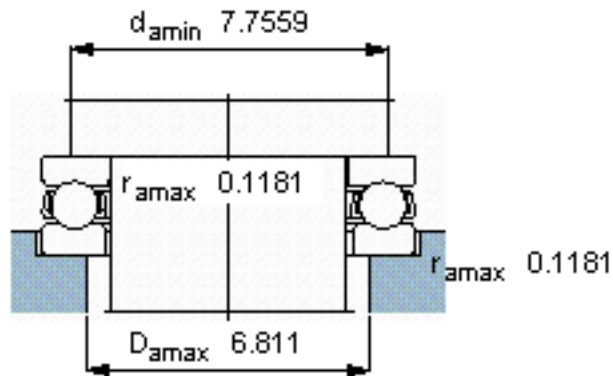

SKF 51424 M参数

主要尺寸	d	120	mm	-
	D	250	mm	-
	H	102	mm	-
基本额定载荷	C	520000	N	动载荷
	C_0	1730000	N	静载荷
疲劳载荷极限	P_u	45000	N	-
最小载荷系数	A	16	-	-
额定转速	额定转度	800	r/min	-
	极限转速	1100	r/min	-
重量	重量	29500	g	-
型号	型号	51424 M	-	-

SKF 51424 M图片

参考资料: <http://www.sozhou.com/p/f9017acf.html>