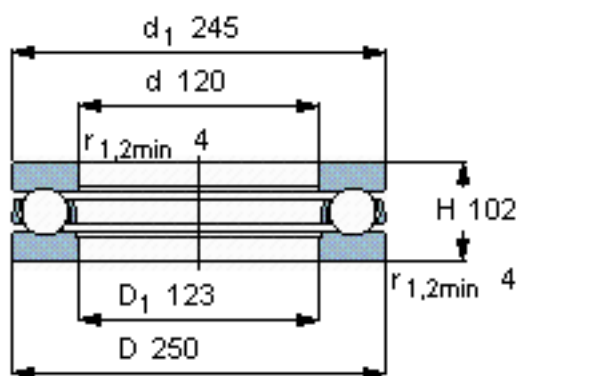

SKF 51424 M参数

主要尺寸	d	120	mm	-
	D	250	mm	-
	H	102	mm	-
基本额定载荷	C	520000	N	动载荷
	C_0	1730000	N	静载荷
疲劳载荷极限	P_u	45000	N	-
最小载荷系数	A	16	-	-
额定转速	额定转度	800	r/min	-
	极限转速	1100	r/min	-
重量	重量	29500	g	-
型号	型号	51424 M	-	-

SKF 51424 M图片

参考资料: <http://www.sozhou.com/p/f9017acf.html>