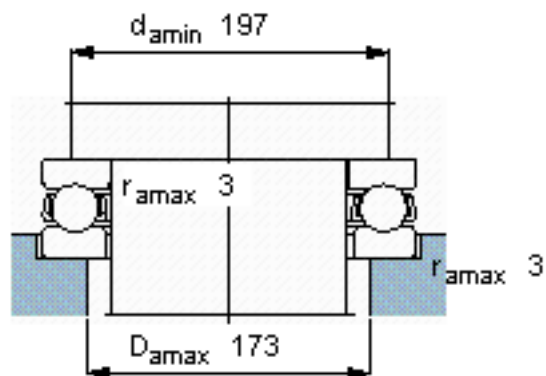

SKF 51424 M参数

主要尺寸	d	120	mm	-
	D	250	mm	-
	H	102	mm	-
基本额定载荷	C	520000	N	动载荷
	C_0	1730000	N	静载荷
疲劳载荷极限	P_u	45000	N	-
最小载荷系数	A	16	-	-
额定转速	额定转度	800	r/min	-
	极限转速	1100	r/min	-
重量	重量	29500	g	-
型号	型号	51424 M	-	-

SKF 51424 M图片

参考资料: <http://www.sozhou.com/p/f9017acf.html>