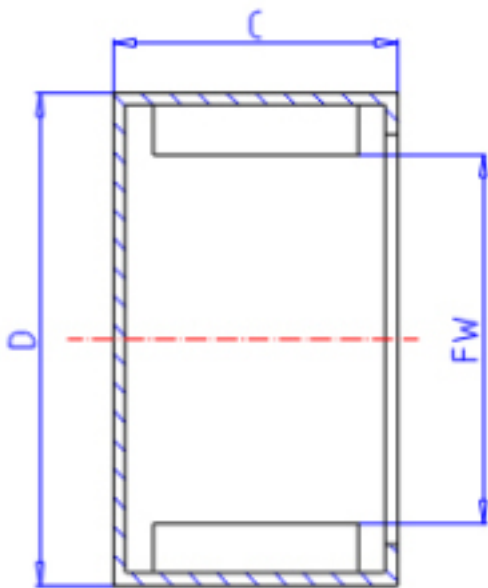

### KOYO 8MM1210参数

主要尺寸	FW	8.0	mm	内径
	C	10	mm	宽度
	D	12	mm	外径
型号	ORDER	8MM1210		型号
基本额定载荷	CR	4550	N	动载荷
	C0	7150	N	静载荷
极限转速	NO	13000	1/min	油润滑

### KOYO 8MM1210图片

参考资料:<http://www.sozhou.com/p/f90aaf8f.html>