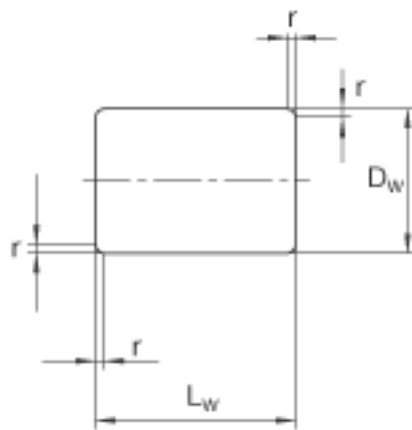

FAG ZRB22X24参数

尺寸	D_w	22	mm	直径
	L_w	24	mm	长度
	r	0.8	mm	倒角尺寸
重量	m	7200	g	质量, 100件

FAG ZRB22X24图片

参考资料:<http://www.sozhou.com/p/f91d2e6f.html>