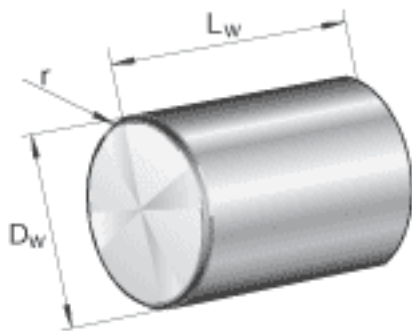

FAG ZRB22X24参数

尺寸	D_w	22	mm	直径
	L_w	24	mm	长度
	r	0.8	mm	倒角尺寸
重量	m	7200	g	质量, 100件

FAG ZRB22X24图片

参考资料:<http://www.sozhou.com/p/f91d2e6f.html>