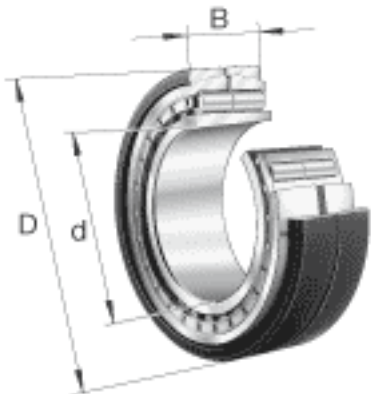

FAG Z-573929. ZL-K-C5参数

尺寸	d	600	mm	-
	D	980	mm	-
	B	300	mm	-
	D₁	812.5	mm	-
	D_{a max}	0	mm	-
	d_{a min}	0	mm	-
	d_s	9.5	mm	-
	F	678	mm	-
	n_s	23.5	mm	-
	r_{a max}	6	mm	-
	r_{min}	7.5	mm	-
	s	26	mm	距离中心位置的轴向偏移
重量	m	948000	g	质量
基本额定载荷	C_r	8150000	N	基本额定动载荷，径向
	C_{0r}	18600000	N	基本额定静载荷，径向
极限转速	n_G	1000	r/min	极限转速
疲劳极限载荷	C_{ur}	1550000	N	疲劳极限载荷，径向

FAG Z-573929. ZL-K-C5图片