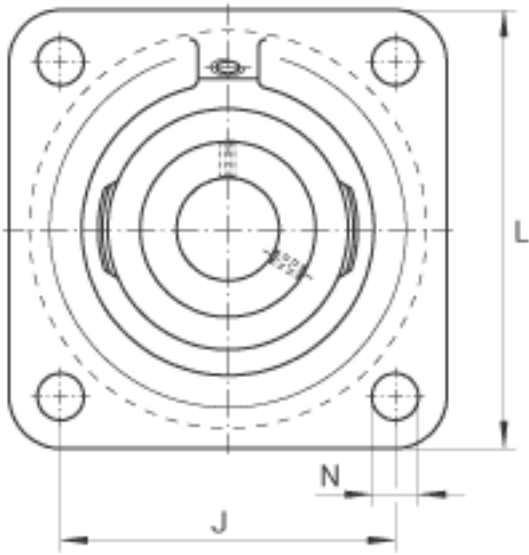

参考资料:<http://www.sozhou.com/p/f946331a.html>