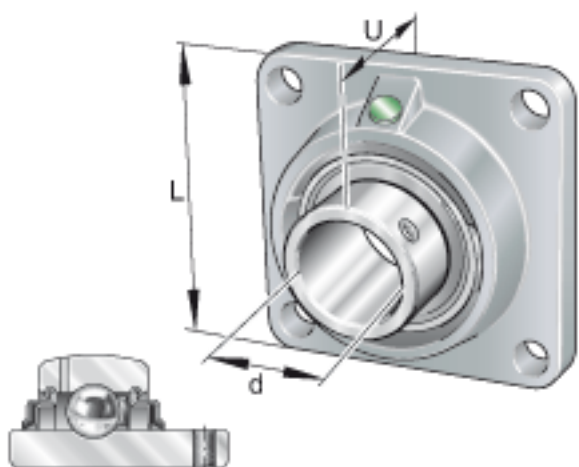

INA RCJY15参数

尺寸	d	15	mm	-	
	L	76	mm	-	
	U	32.9	mm	-	
	A	27	mm	-	
	A₁	9.5	mm	-	
	A₂	17	mm	-	
	B	27.4	mm	-	
	J	54	mm	-	
	N	11.5	mm	-	
	Q	M6		-	
	V	58	mm	-	
	重量	m	510	g	质量
	基本额定载荷	C_r	9600	N	基本额定动载荷，径向
C_{0r}		4750	N	基本额定静载荷，径向	
说明		GG. CJ03		轴承座的型号	
		GYE15-KRR-B		轴承的型号	

INA RCJY15图片