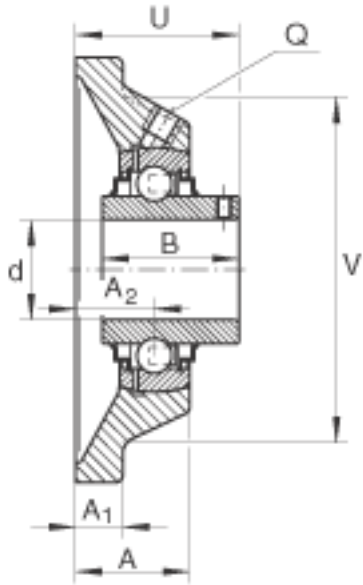

INA RCJY15参数

尺寸	d	15	mm	-	
	L	76	mm	-	
	U	32.9	mm	-	
	A	27	mm	-	
	A ₁	9.5	mm	-	
	A ₂	17	mm	-	
	B	27.4	mm	-	
	J	54	mm	-	
	N	11.5	mm	-	
	Q	M6		-	
	V	58	mm	-	
	重量	m	510	g	质量
	基本额定载荷	C _r	9600	N	基本额定动载荷，径向
C _{0r}		4750	N	基本额定静载荷，径向	
说明		GG. CJ03		轴承座的型号	
		GYE15-KRR-B		轴承的型号	

INA RCJY15图片

参考资料:<http://www.sozhou.com/p/f946331a.html>