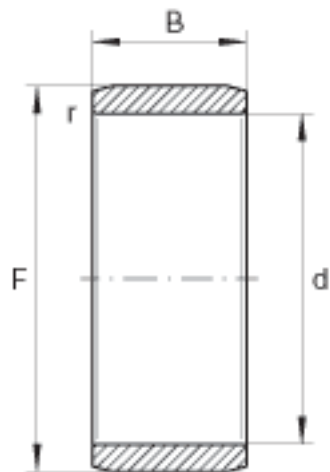

INA IR32X37X20参数

尺寸	d	32	mm	-
	F	37	mm	滚道公差 F (m) : 0 / -9
	B	20	mm	-
	r _{min}	0.3	mm	-
重量	m	42	g	质量

INA IR32X37X20图片

参考资料:<http://www.sozhou.com/p/f94d7687.html>