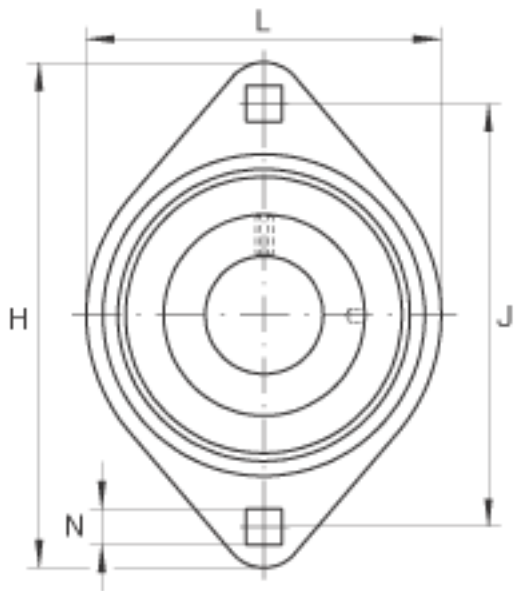

参考资料:<http://www.sozhou.com/p/f94e397e.html>