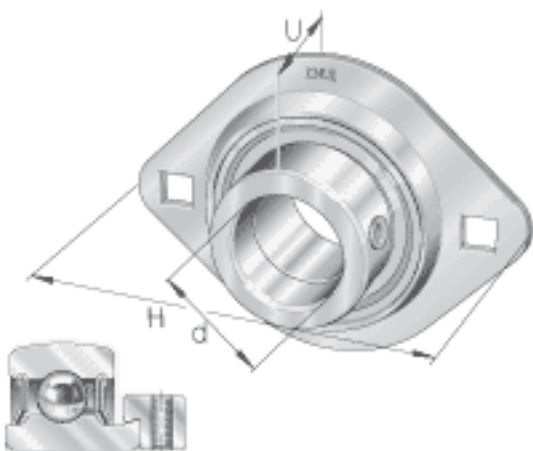

INA RALT20-FA125.8参数

尺寸	J	63.5	mm	-	
	L	58.7	mm	-	
	N	7.1	mm	-	
	S	2	mm	-	
	V	48	mm	-	
	重量	m	210	g	质量
尺寸	d	20	mm	-	
	H	81	mm	-	
	U	20.6	mm	-	
	A	7	mm	-	
	B₁	24.6	mm	-	
	d_{3 max}	30	mm	-	
	承载力	C_{0r G}	2700	N	-
基本额定载荷	C_r	9400	N	基本额定动载荷, 径向	
	C_{0r}	5000	N	基本额定静载荷, 径向	
说明		FLAN42-LST-FA125 (2 X)		轴承座的型号	
		RALE20-NPP-B		轴承的型号	

INA RALT20-FA125.8图片