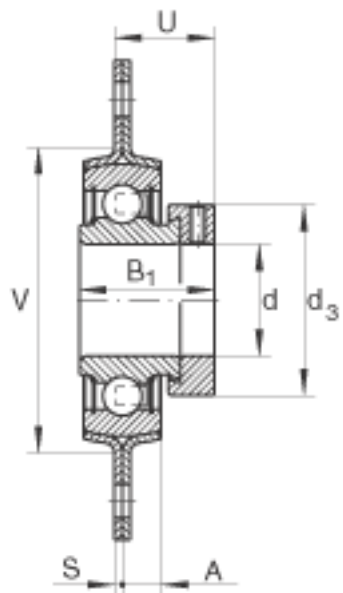

参考资料:<http://www.sozhou.com/p/f94e397e.html>