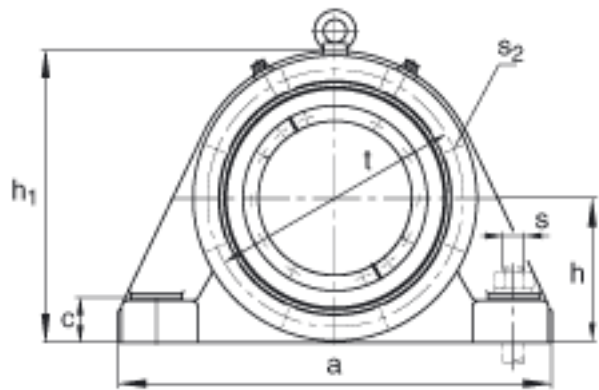

参考资料:<http://www.sozhou.com/p/f963bbba.html>