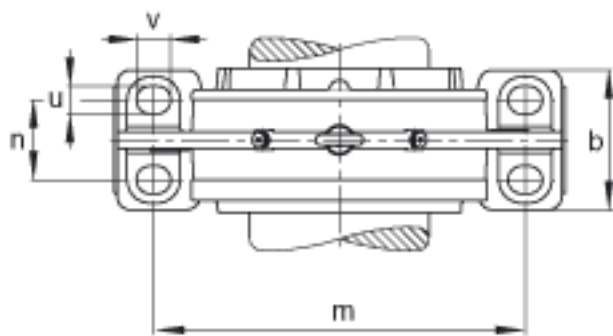

参考资料:<http://www.sozhou.com/p/f963bbba.html>