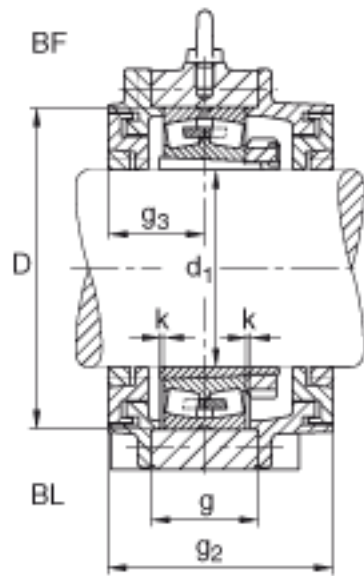

FAG BND3168-H-W-Y-BF-S参数

尺寸	$d_1$	320	mm	-
	a	1150	mm	-
	$h_1$	745	mm	-
	$g_2$	421	mm	-
	b	360	mm	-
	c	115	mm	-
	D	580	mm	-
	g	220	mm	-
	$g_3$	183	mm	-
	h	370	mm	-
	m	960	mm	-
	n	200	mm	-
	s	M48		-
说明	$s_2$	M24		-
尺寸	t	640	mm	-
	u	56	mm	-
	v	75	mm	-
说明	$s_2$	8		数量
		23168K		型号, 轴承
其他		H3168-HG		质量, 紧定套
重量	$m_1$	520000	g	质量, 轴承座
说明		BND3168		型号, 轴承座

FAG BND3168-H-W-Y-BF-S图片

参考资料:<http://www.sozhou.com/p/f963bbba.html>