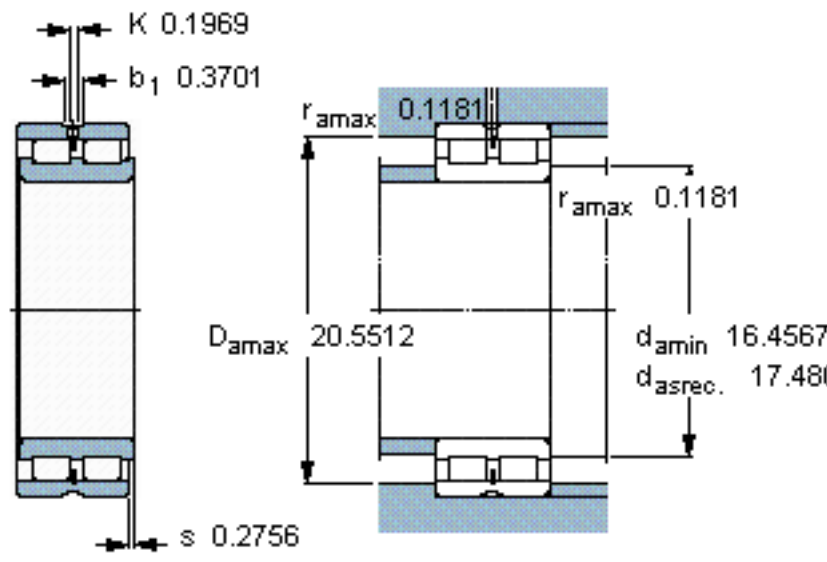

SKF NNCL 4980 CV参数

主要尺寸	d	400	mm	-
	D	540	mm	-
	B	140	mm	-
基本额定载荷	C	2420000	N	动载荷
	C_0	6000000	N	静载荷
疲劳载荷极限	P_u	520000	N	-
额定转速	参考转速	480	r/min	-
	极限转速	600	r/min	-
重量	重量	94500	g	-
型号	型号	NNCL 4980 CV	-	-

SKF NNCL 4980 CV图片

计算系数

k_f 0,25

参考资料:<http://www.sozhou.com/p/f96404c3.html>

计算系数

k_r 0,25