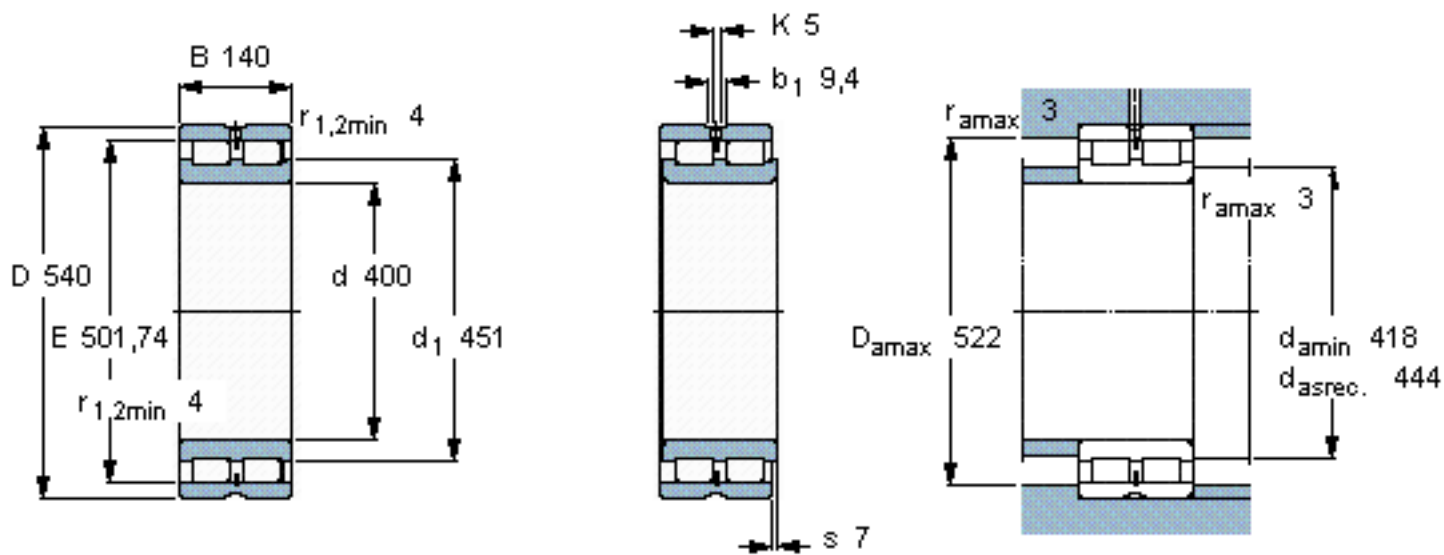

SKF NNCL 4980 CV参数

主要尺寸	d	400	mm	-
	D	540	mm	-
	B	140	mm	-
基本额定载荷	C	2420000	N	动载荷
	C_0	6000000	N	静载荷
疲劳载荷极限	P_u	520000	N	-
额定转速	参考转速	480	r/min	-
	极限转速	600	r/min	-
重量	重量	94500	g	-
型号	型号	NNCL 4980 CV	-	-

SKF NNCL 4980 CV图片

计算系数

k_f 0,25

参考资料:<http://www.sozhou.com/p/f96404c3.html>

计算系数

k_r 0,25