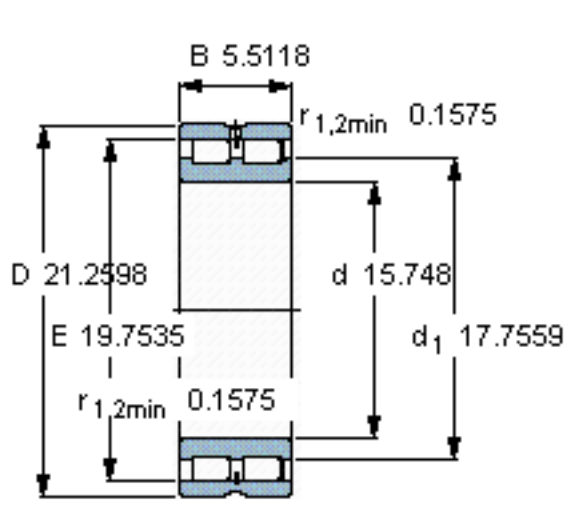

SKF NNCL 4980 CV参数

主要尺寸	d	400	mm	-
	D	540	mm	-
	B	140	mm	-
基本额定载荷	C	2420000	N	动载荷
	C_0	6000000	N	静载荷
疲劳载荷极限	P_u	520000	N	-
额定转速	参考转速	480	r/min	-
	极限转速	600	r/min	-
重量	重量	94500	g	-
型号	型号	NNCL 4980 CV	-	-

SKF NNCL 4980 CV图片

计算系数

k_f 0,25

参考资料:<http://www.sozhou.com/p/f96404c3.html>

计算系数

k_r 0,25