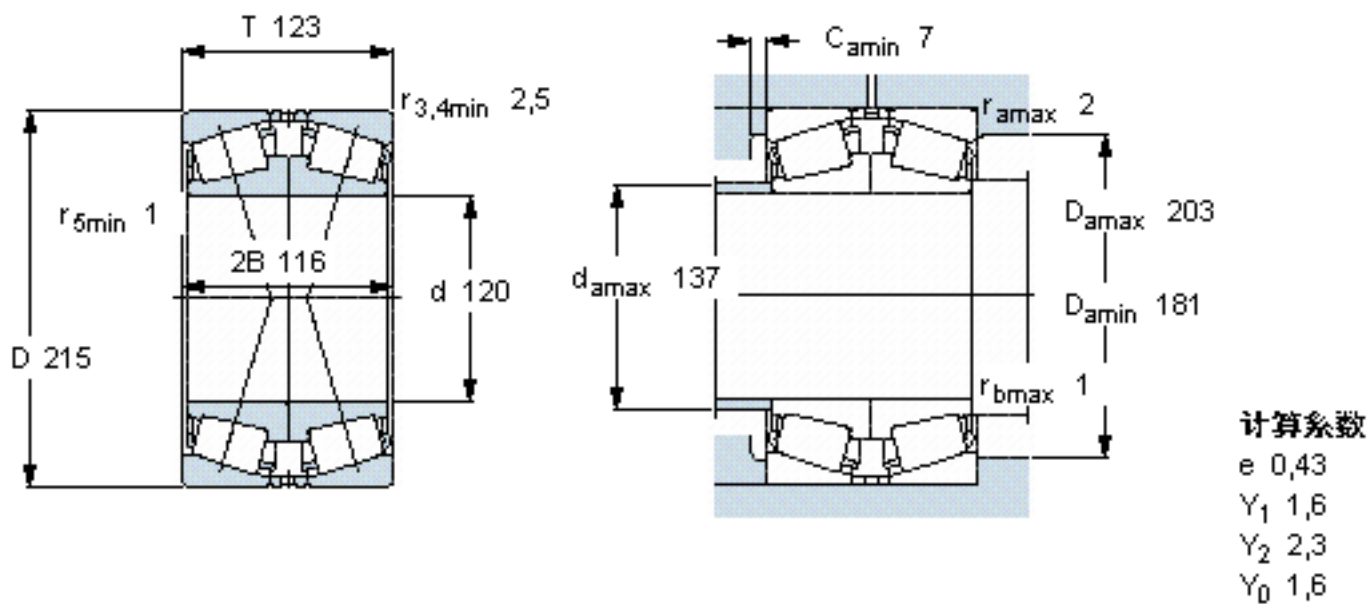

SKF 32224 J2/DF参数

主要尺寸	d	120	mm	-
	D	215	mm	-
	T	123	mm	-
基本额定载荷	C	792000	N	动载荷
	C_0	1400000	N	静载荷
疲劳载荷极限	P_u	146000	N	-
额定转速	参考转速	1800	r/min	-
	极限转速	3000	r/min	-
重量	重量	18500	g	-
型号	* SKF 探索者轴承	32224 J2/DF	-	-

SKF 32224 J2/DF图片

参考资料:<http://www.sozhou.com/p/f9849bb0.html>

计算系数
 e 0,43
 Y₁ 1,6
 Y₂ 2,3
 Y₀ 1,6