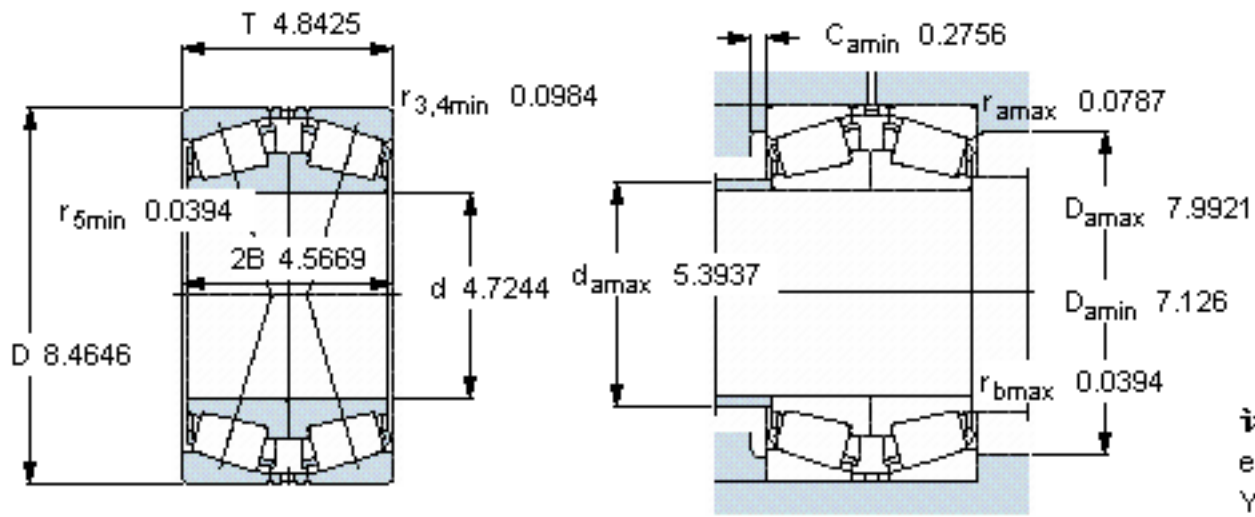

SKF 32224 J2/DF参数

主要尺寸	d	120	mm	-
	D	215	mm	-
	T	123	mm	-
基本额定载荷	C	792000	N	动载荷
	C_0	1400000	N	静载荷
疲劳载荷极限	P_u	146000	N	-
额定转速	参考转速	1800	r/min	-
	极限转速	3000	r/min	-
重量	重量	18500	g	-
型号	* SKF 探索者轴承	32224 J2/DF	-	-

SKF 32224 J2/DF图片

参考资料:<http://www.sozhou.com/p/f9849bb0.html>

计算系数
 e 0,43
 Y₁ 1,6
 Y₂ 2,3
 Y₀ 1,6