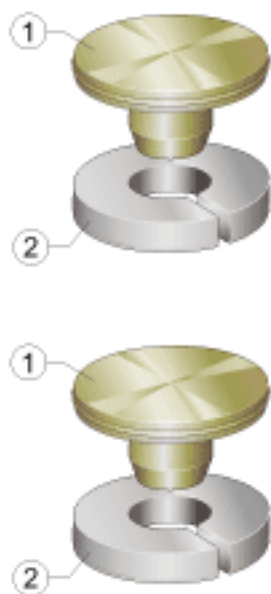

INA KA10-MSA参数

说明	1)	铜填充片
	2)	塑料固定圈
		适用于导轨尺寸： 20

INA KA10-MSA图片

参考资料:<http://www.sozhou.com/p/f99bdbbe.html>