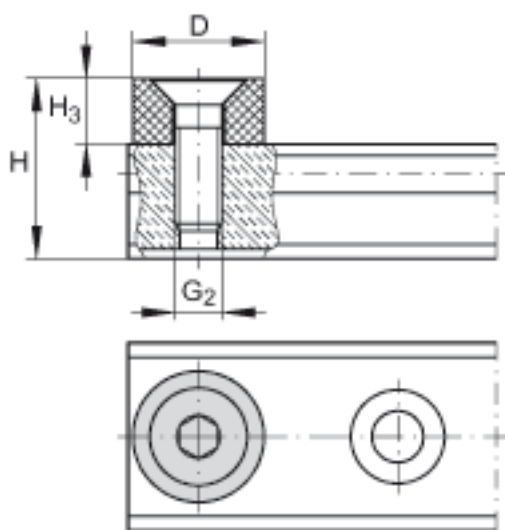

INA PASTP42参数

尺寸	D	16	mm	-
	G₂	M6		-
	H	31	mm	-
	H₃	11	mm	-
重量	m	10	g	端盖的质量
说明		LFS42-C		适用于导轨

INA PASTP42图片

参考资料:<http://www.sozhou.com/p/f9ac77f0.html>