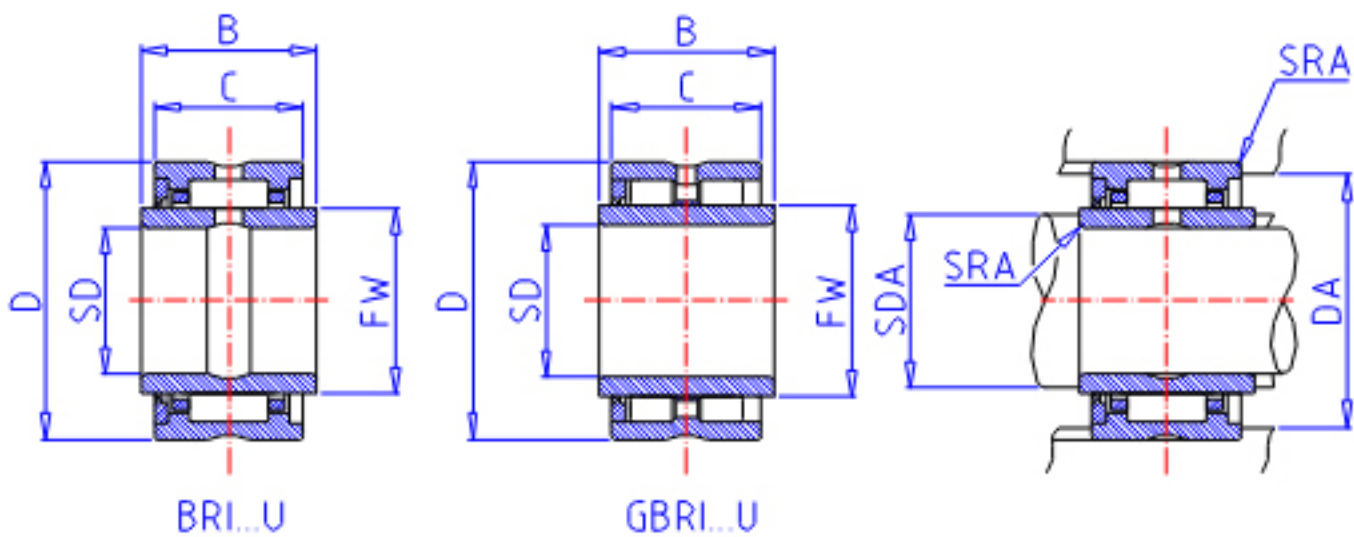

参考资料:<http://www.sozhou.com/p/f9af29ff.html>