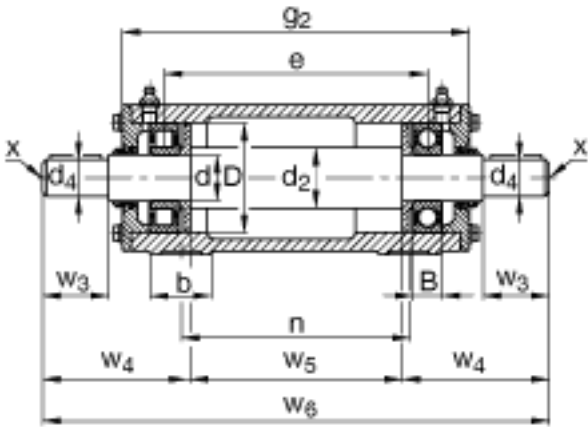

FAG VRE312-B参数

尺寸	d	60	mm	-	
	a	260	mm	-	
	h₁	162	mm	-	
	g₂	457	mm	-	
	B	31	mm	-	
	b	70	mm	-	
	c	25	mm	-	
	D	130	mm	-	
	d₂	70	mm	-	
	d₄	48	mm	-	
	e	386	mm	-	
	h	80	mm	-	
	m	210	mm	-	
	n	340	mm	-	
	s	M16		-	
	w₃	110	mm	-	
	w₄	183.5	mm	-	
	w₅	334	mm	-	
	w₆	701	mm	-	
	说明		NJ312-E-TVP2		型号, 轴承, 左侧
		6312		型号, 轴承, 右侧	
		VR312-A		轴承座	
		VRW312-A		轴, 完全	
重量	m₁	30700	g	质量, 轴承座	
	m₂	51400	g	质量, 单元	
说明		VRE3		型号, 轴承单元系列	

FAG VRE312-B图片

参考资料:<http://www.sozhou.com/p/f9c46a23.html>