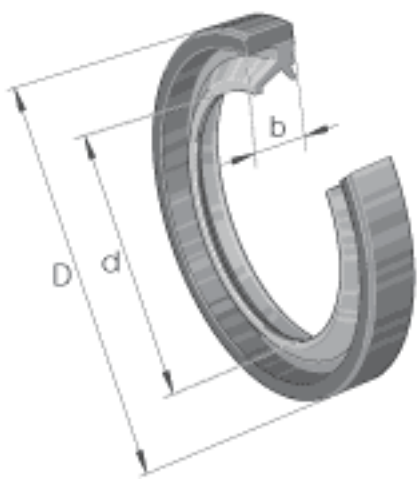

INA SD18X24X3参数

尺寸	d	18	mm	-
	D	24	mm	-
	b	3	mm	公差: +0,1 / -0,2
重量	m	0.6	g	质量

INA SD18X24X3图片

参考资料:<http://www.sozhou.com/p/f9ce4448.html>