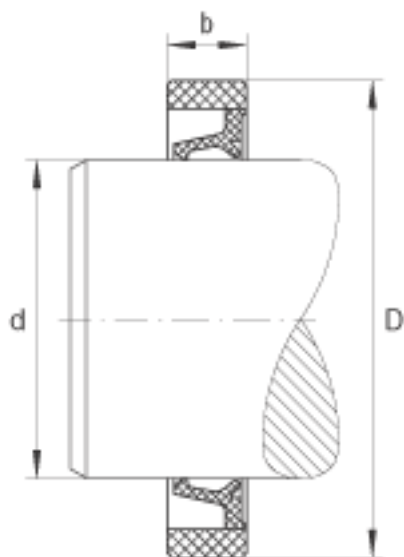

INA SD18X24X3参数

尺寸	d	18	mm	-
	D	24	mm	-
	b	3	mm	公差: +0,1 / -0,2
重量	m	0.6	g	质量

INA SD18X24X3图片

参考资料:<http://www.sozhou.com/p/f9ce4448.html>