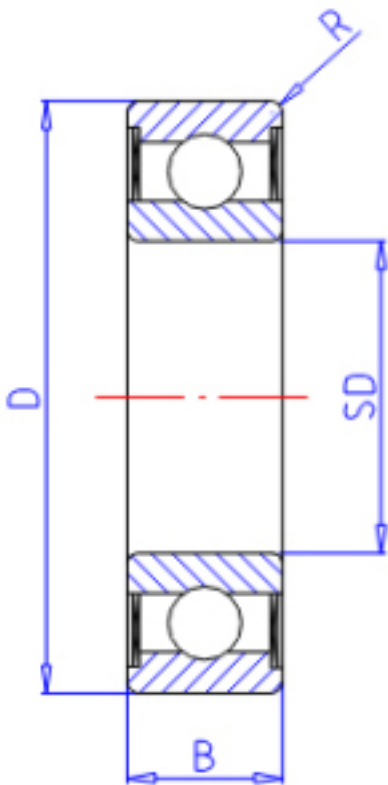

KOYO 696ZZ参数

主要尺寸	SD	6.0	mm	内径
	D	15	mm	外径
	B	5.0	mm	宽度
	R	0.20	mm	(最小)
型号	ORDER	696ZZ		型号
基本额定载荷	C	1350	N	动载荷
	C0	520	N	静载荷
极限转速	NG	45000	1/min	脂润滑
	NO	0	1/min	油润滑

KOYO 696ZZ图片

参考资料:<http://www.sozhou.com/p/f9d91ef9.html>