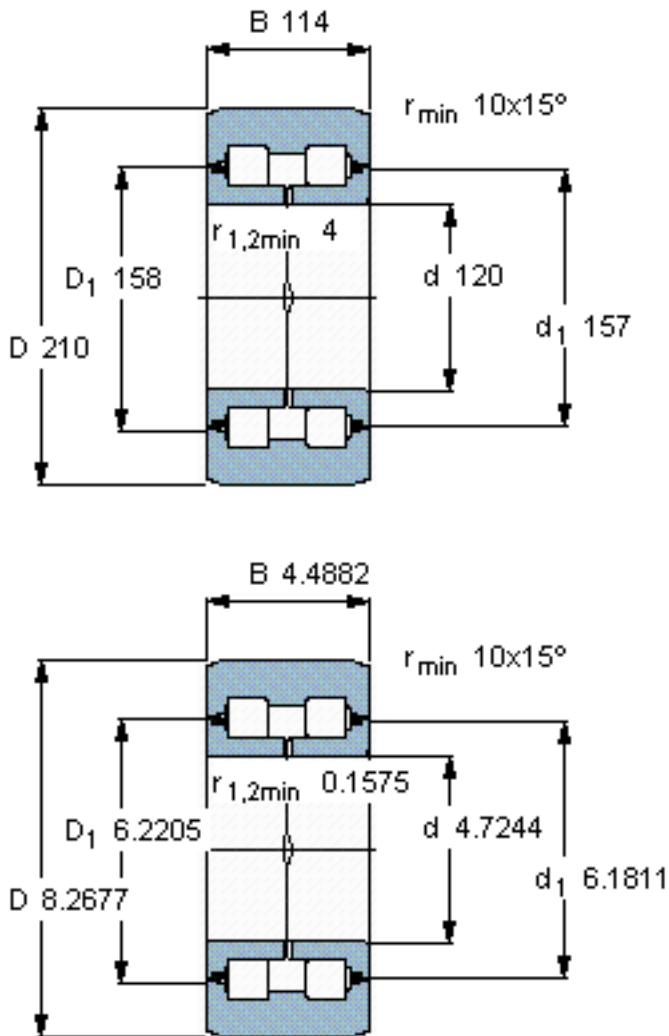

SKF 319181/HB2参数

主要尺寸	d	120	mm	-
	D	210	mm	-
	B	114	mm	-
基本额定载荷	C	330000	N	动载荷
	C_0	455000	N	静载荷
疲劳载荷极限	P_u	53000	N	-
最大径向载荷	F_R	216000	N	-
	F_{0r}	310000	N	-
重量	重量	19000	g	-
型号	型号	319181/HB2	-	-

SKF 319181/HB2图片