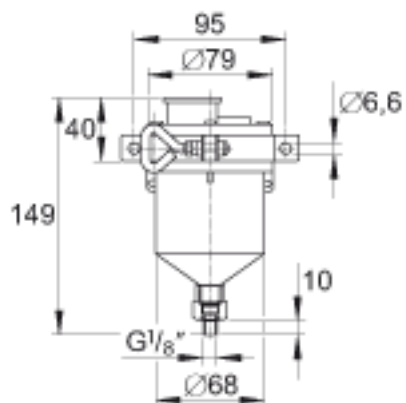

INA 6591000参数

说明

即装即用型润滑分配器，带有 Kl ber 特殊润滑脂

体积 125 cm³

INA 6591000图片

参考资料:<http://www.sozhou.com/p/fa21fe41.html>