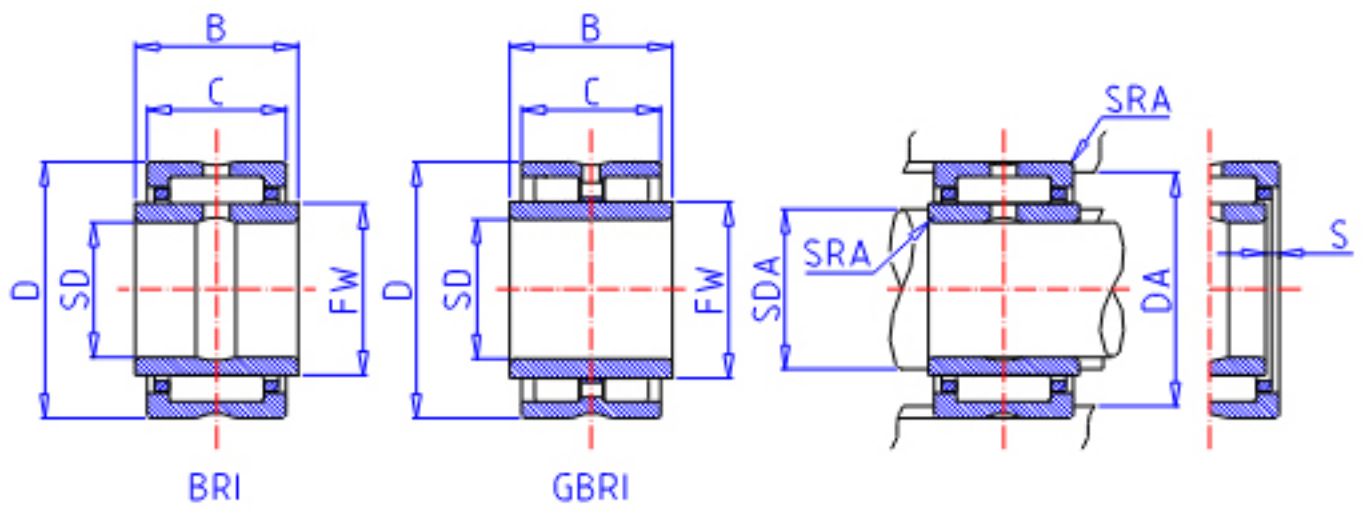

参考资料:<http://www.so Zhou.com/p/fa2cc572.html>