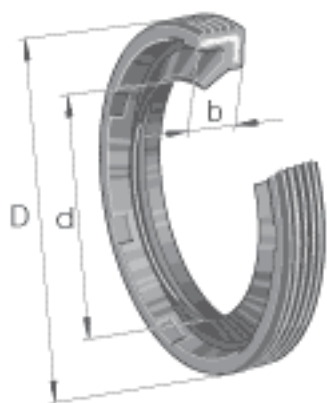

INA G16X24X3参数

尺寸	d	16	mm	-
	D	24	mm	-
重量	m	1.3	g	质量
尺寸	b	3	mm	公差: +0,1 / -0,2

INA G16X24X3图片

参考资料:<http://www.sozhou.com/p/fa406eb2.html>