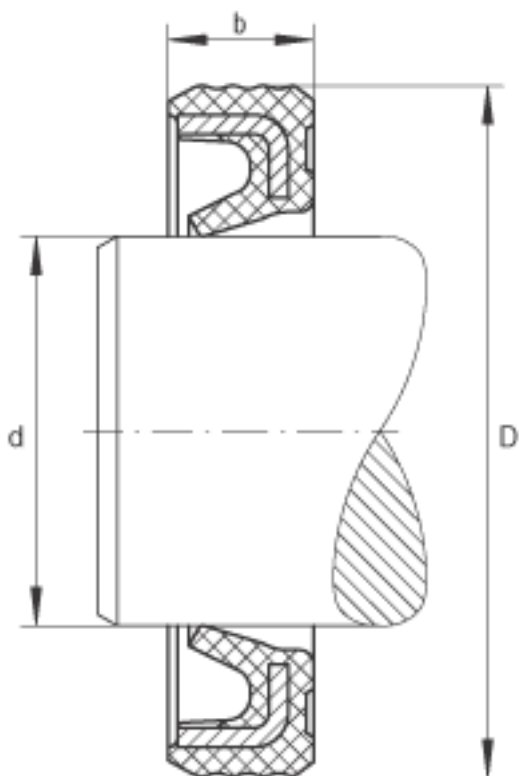

INA G16X24X3参数

尺寸	d	16	mm	-
	D	24	mm	-
重量	m	1.3	g	质量
尺寸	b	3	mm	公差: +0,1 / -0,2

INA G16X24X3图片

参考资料:<http://www.sozhou.com/p/fa406eb2.html>