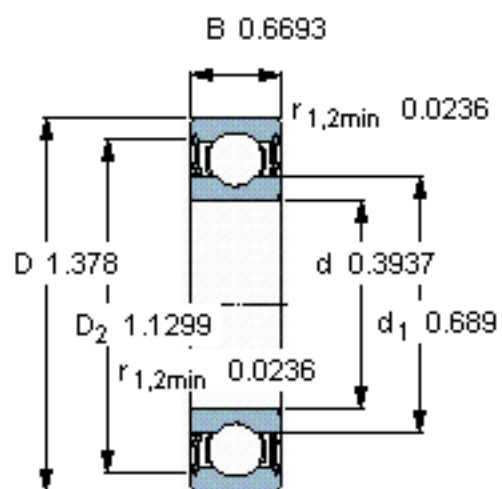

计算系数

k_r 0,03

f_0 11