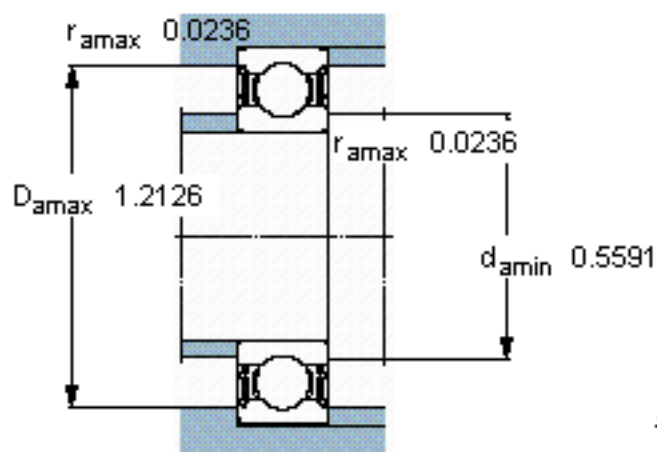

计算系数

k_r 0,03

f_0 11