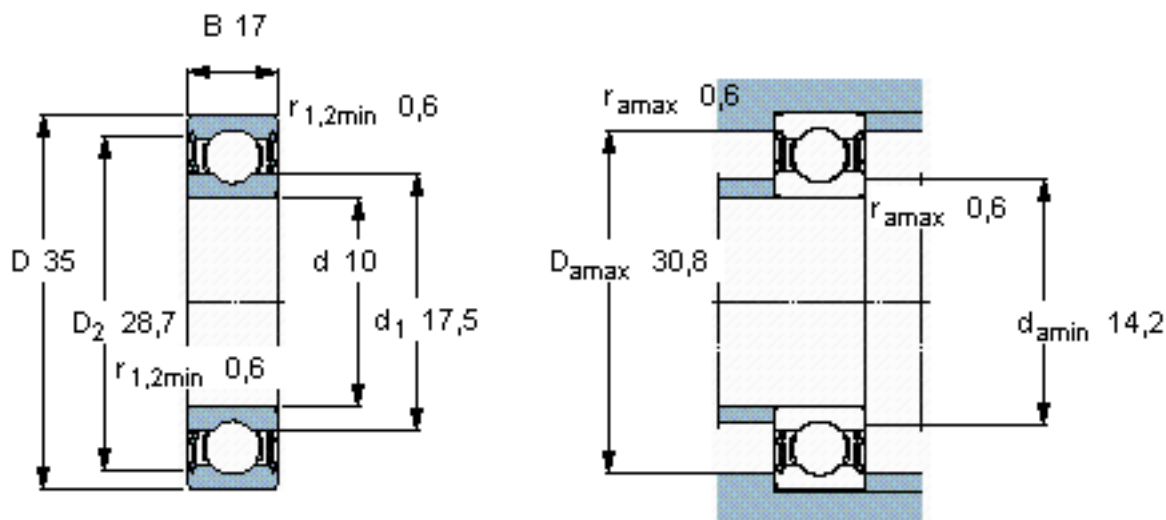

SKF 62300-2RS1/W64参数

主要尺寸	d	10	mm	-
	D	35	mm	-
	B	17	mm	-
基本额定载荷	C	8060	N	动载荷
	C_0	3400	N	静载荷
疲劳载荷极限	P_u	143	N	-
极限转速	极限转速	11000	r/min	-
重量	重量	60	g	-
型号	* SKF 探索者轴承	62300-2RS1/W64	-	-

SKF 62300-2RS1/W64图片