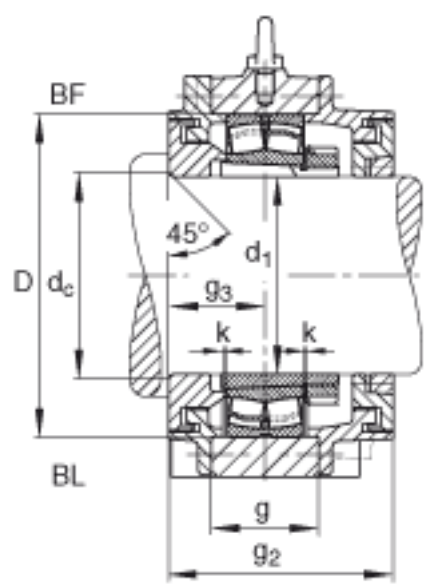

FAG BND3036-H-C-Y-BF-S参数

尺寸	d ₁	160	mm	-
	a	540	mm	-
	h ₁	360	mm	-
	s ₂	201	mm	-
	b	170	mm	-
	c	52	mm	-
	D	280	mm	-
	d _c	168	mm	-
	g	100	mm	-
	s ₃	88	mm	-
	h	180	mm	-
	m	450	mm	-
	n	100	mm	-
	s	M30		-
说明	s ₂	M12		-
尺寸	t	310	mm	-
	u	36	mm	-
	v	45	mm	-
说明	s ₂	8		数量
		23036K		型号, 轴承
其他		H3036		质量, 紧定套
重量	m ₁	70000	g	质量, 轴承座
说明		BND3036		型号, 轴承座

FAG BND3036-H-C-Y-BF-S图片

参考资料:<http://www.sozhou.com/p/fa751ecf.html>