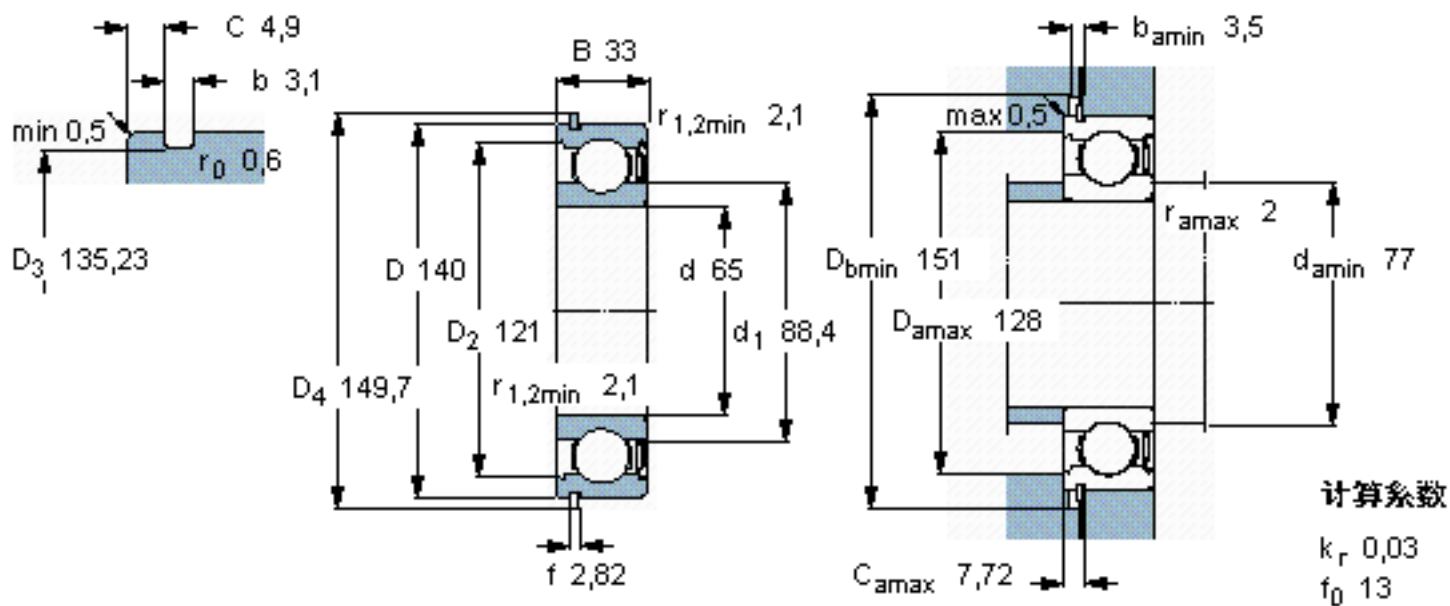

SKF 6313-ZNR *参数

主要尺寸	d	65	mm	-
	D	140	mm	-
	B	33	mm	-
基本额定载荷	C	97500	N	动载荷
	C_0	60000	N	静载荷
疲劳载荷极限	P_u	2500	N	-
额定转速	参考转速	10000	r/min	-
	极限转速	6700	r/min	-
重量	重量	2100	g	-
型号	* SKF 探索者轴承	6313-ZNR *	-	-
	* SKF 探索者轴承	SP 140	-	-

SKF 6313-ZNR *图片

参考资料: <http://www.sozhou.com/p/fad4c423.html>