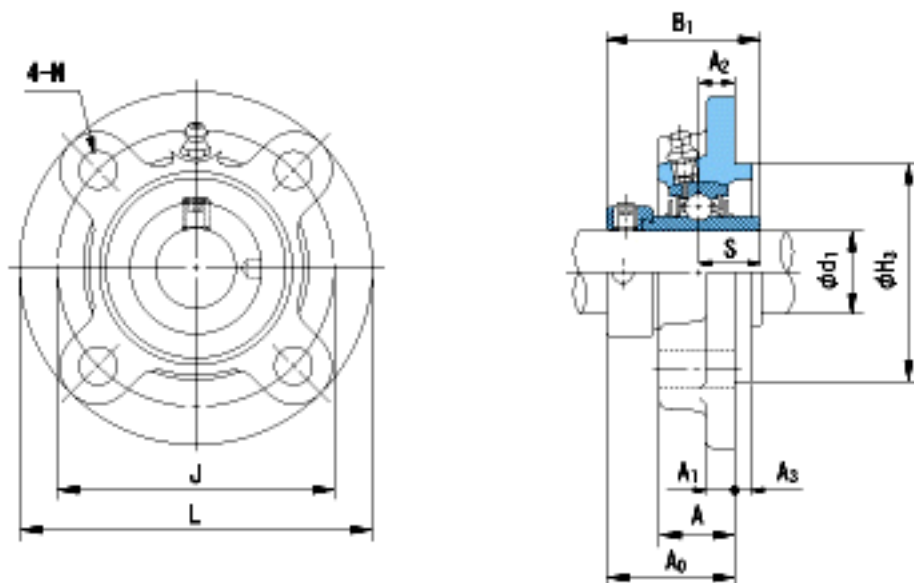

NACHI UGFC207参数

外形尺寸	L	135	mm	-	
	J	110	mm	-	
	N	14	mm	-	
安装尺寸	d1	35	mm	-	
	A	26	mm	-	
	A1	9	mm	-	
	A2	11	mm	-	
	A3	8	mm	-	
	H3	90	mm	-	
	A0	43.3	mm	-	
	B1	51.1	mm	-	
	S	18.8	mm	-	
	重量	Mass	1700	g	重量
	基本额定载荷	Cr	25900	N	动载荷
		Cor	15400	N	静载荷
极限速度	Grease	-	r/min	脂润滑	
	Oil	-	r/min	油润滑	

NACHI UGFC207图片