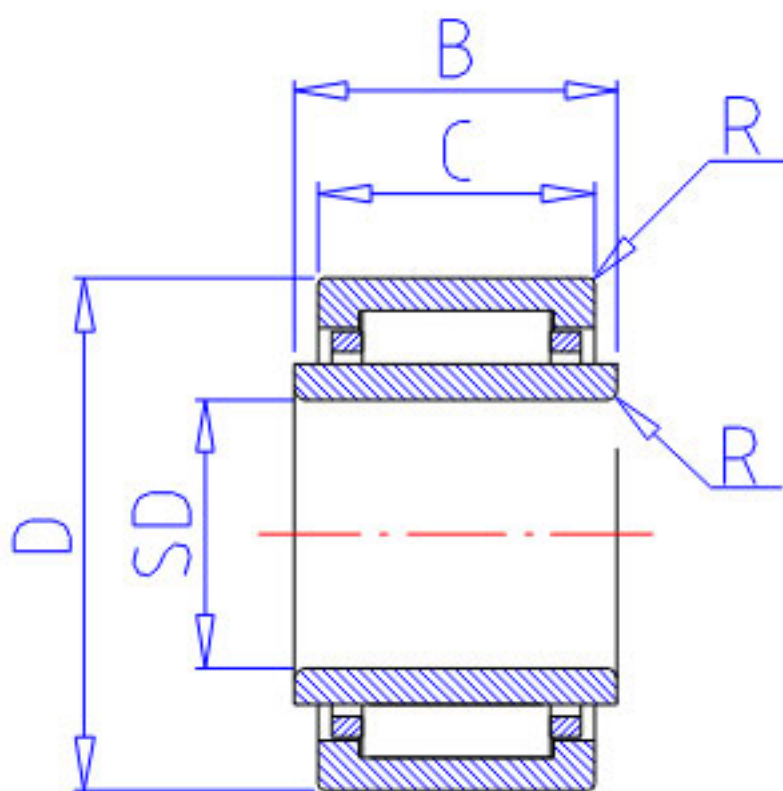

参考资料:<http://www.sozhou.com/p/faf59294.html>