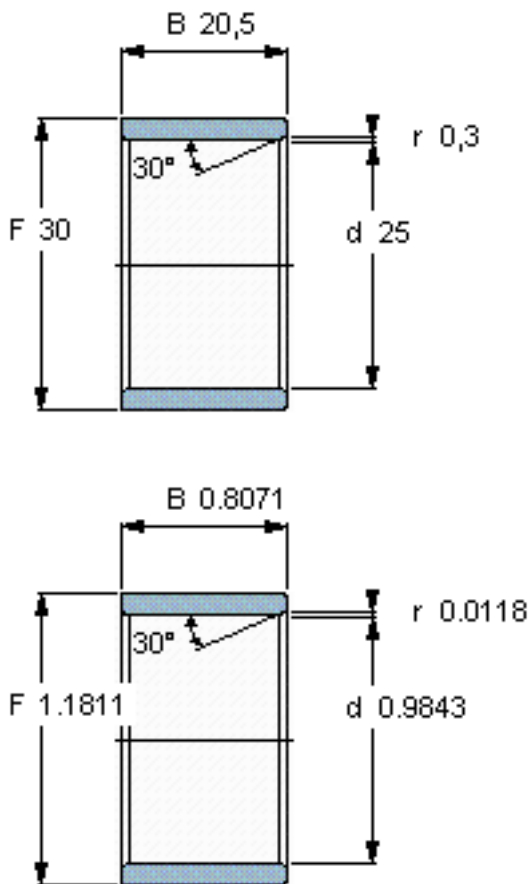

SKF LR 25x30x20.5参数

主要尺寸	d	25	mm	-
	F	30	mm	-
	B	20.5	mm	-
	最小	0.3	mm	-
重量	重量	34	g	-
型号	型号	LR 25x30x20.5	-	-

SKF LR 25x30x20.5图片

参考资料:<http://www.sozhou.com/p/fb0e447a.html>