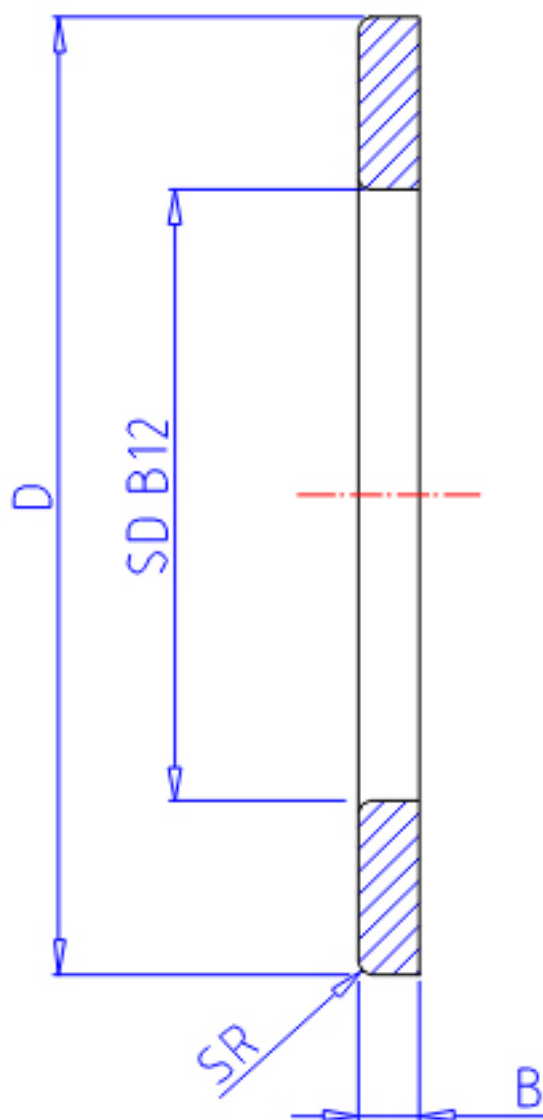

IKO GS 1528参数

轴径	STDRT	15	mm	轴径
型号	ORDER	GS 1528		型号
重量	MASS	9.3	g	重量
主要尺寸	SD	15	mm	内径
	D	28	mm	外径
	B	2.75	mm	宽度
	SR	0.3	mm	(最小)

IKO GS 1528图片

参考资料:<http://www.sozhou.com/p/fb1919c6.html>