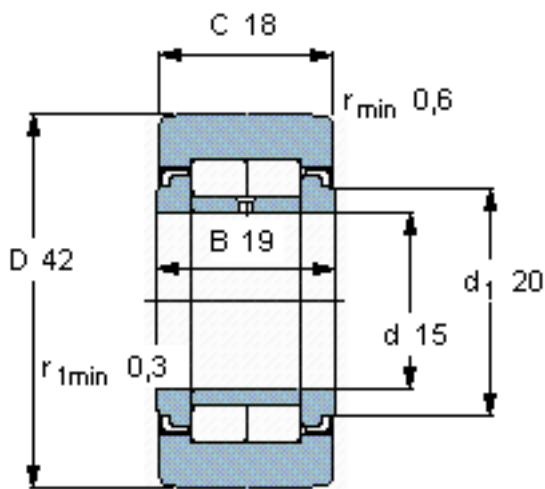

SKF NUTR 1542 A参数

主要尺寸	D	42	mm	-
	d	15	mm	-
	C	18	mm	-
基本额定载荷	C	20100	N	动载荷
	C_0	23200	N	静载荷
疲劳载荷极限	P_u	2650	N	-
最大径向载荷	F_{Rr}	21600	N	-
	F_{0r}	31000	N	-
极限转速	极限转速	5000	r/min	-
重量	重量	160	g	-
型号	型号	NUTR 1542 A	-	-

SKF NUTR 1542 A图片

参考资料:<http://www.sozhou.com/p/fb1a4df2.html>