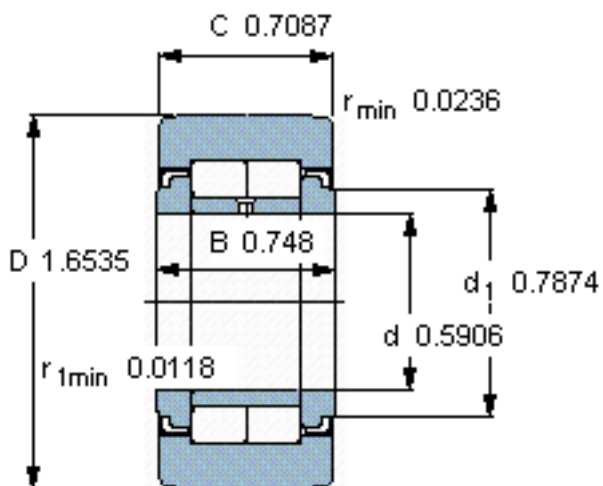

SKF NUTR 1542 A参数

主要尺寸	D	42	mm	-
	d	15	mm	-
	C	18	mm	-
基本额定载荷	C	20100	N	动载荷
	C_0	23200	N	静载荷
疲劳载荷极限	P_u	2650	N	-
最大径向载荷	F_{Rr}	21600	N	-
	F_{0r}	31000	N	-
极限转速	极限转速	5000	r/min	-
重量	重量	160	g	-
型号	型号	NUTR 1542 A	-	-

SKF NUTR 1542 A图片

参考资料:<http://www.sozhou.com/p/fb1a4df2.html>