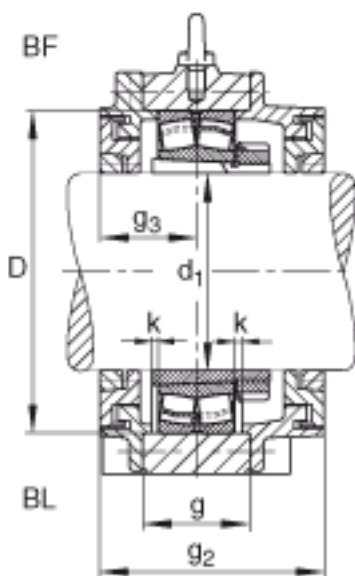

FAG BND3222-H-W-Y-BL-S参数

尺寸	d_1	100	mm	-
	a	440	mm	-
	h_1	280	mm	-
	g_2	194	mm	-
	b	130	mm	-
	c	42	mm	-
	D	200	mm	-
	g	89.8	mm	-
	g_3	91	mm	-
	h	140	mm	-
	k	2.5	mm	-
	m	350	mm	-
	n	70	mm	-
	s	M24		-
说明	s_2	M12		-
尺寸	t	230	mm	-
	u	30	mm	-
	v	35	mm	-
说明	s_2	6		数量
		23222K		型号, 轴承
其他		H2322		质量, 紧定套
重量	m_1	35000	g	质量, 轴承座
说明		BND3222		型号, 轴承座

FAG BND3222-H-W-Y-BL-S图片

参考资料:<http://www.sozhou.com/p/fb1eabec.html>