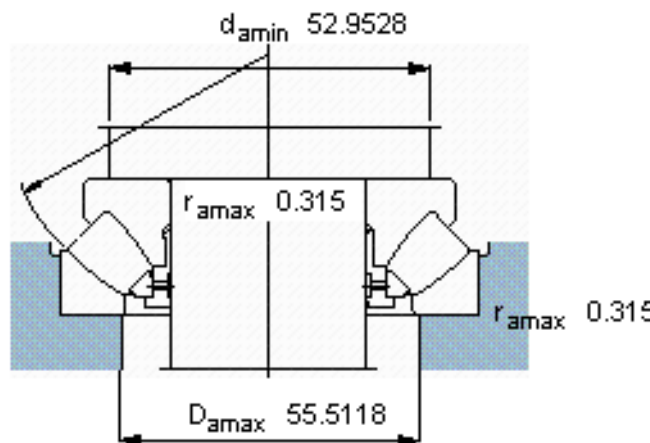

SKF 292/1180 EF参数

主要尺寸	d	1180	mm	-
	D	1520	mm	-
	H	206	mm	-
基本额定载荷	C	10900000	N	动载荷
	C_0	64000000	N	静载荷
疲劳载荷极限	P_u	3750000	N	-
最小载荷系数	参考转速	390	-	-
额定转速	额定转度	220	r/min	-
	极限转速	340	r/min	-
重量	重量	950000	g	-
型号	* SKF 探索者轴承	292/1180 EF	-	-

SKF 292/1180 EF图片