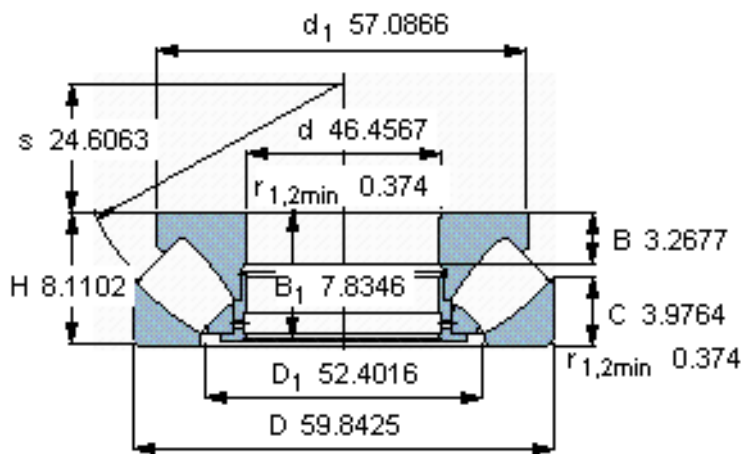

SKF 292/1180 EF参数

主要尺寸	d	1180	mm	-
	D	1520	mm	-
	H	206	mm	-
基本额定载荷	C	10900000	N	动载荷
	C_0	64000000	N	静载荷
疲劳载荷极限	P_u	3750000	N	-
最小载荷系数	参考转速	390	-	-
额定转速	额定转度	220	r/min	-
	极限转速	340	r/min	-
重量	重量	950000	g	-
型号	* SKF 探索者轴承	292/1180 EF	-	-

SKF 292/1180 EF图片

参考资料:<http://www.sozhou.com/p/fb1fac3e.html>