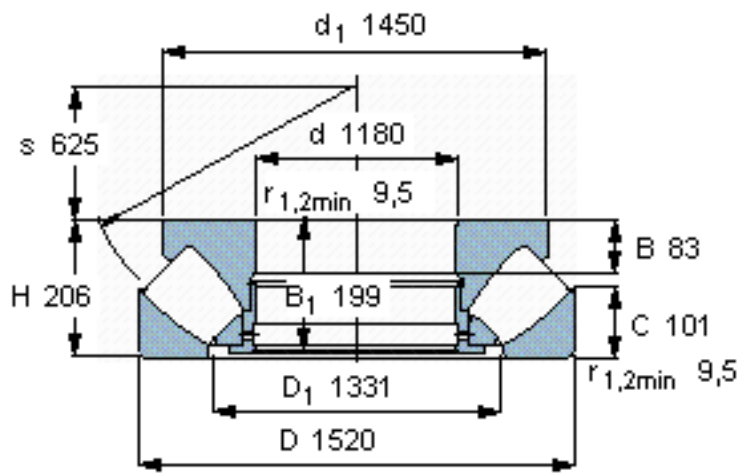

SKF 292/1180 EF参数

主要尺寸	d	1180	mm	-
	D	1520	mm	-
	H	206	mm	-
基本额定载荷	C	10900000	N	动载荷
	C_0	64000000	N	静载荷
疲劳载荷极限	P_u	3750000	N	-
最小载荷系数	参考转速	390	-	-
额定转速	额定转度	220	r/min	-
	极限转速	340	r/min	-
重量	重量	950000	g	-
型号	* SKF 探索者轴承	292/1180 EF	-	-

SKF 292/1180 EF图片

参考资料:<http://www.sozhou.com/p/fb1fac3e.html>