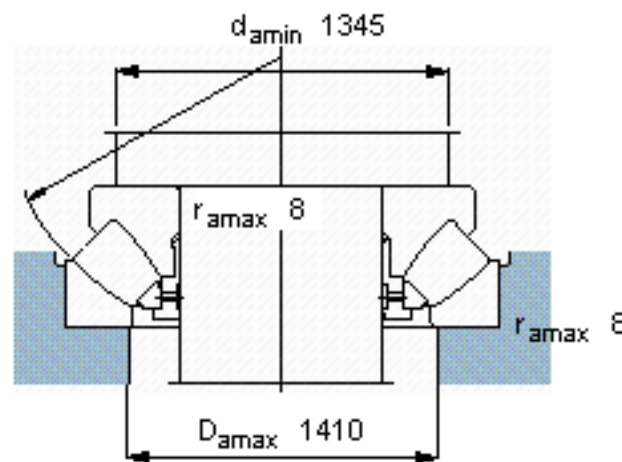

SKF 292/1180 EF参数

主要尺寸	d	1180	mm	-
	D	1520	mm	-
	H	206	mm	-
基本额定载荷	C	10900000	N	动载荷
	C_0	64000000	N	静载荷
疲劳载荷极限	P_u	3750000	N	-
最小载荷系数	参考转速	390	-	-
额定转速	额定转度	220	r/min	-
	极限转速	340	r/min	-
重量	重量	950000	g	-
型号	* SKF 探索者轴承	292/1180 EF	-	-

SKF 292/1180 EF图片

参考资料:<http://www.sozhou.com/p/fb1fac3e.html>