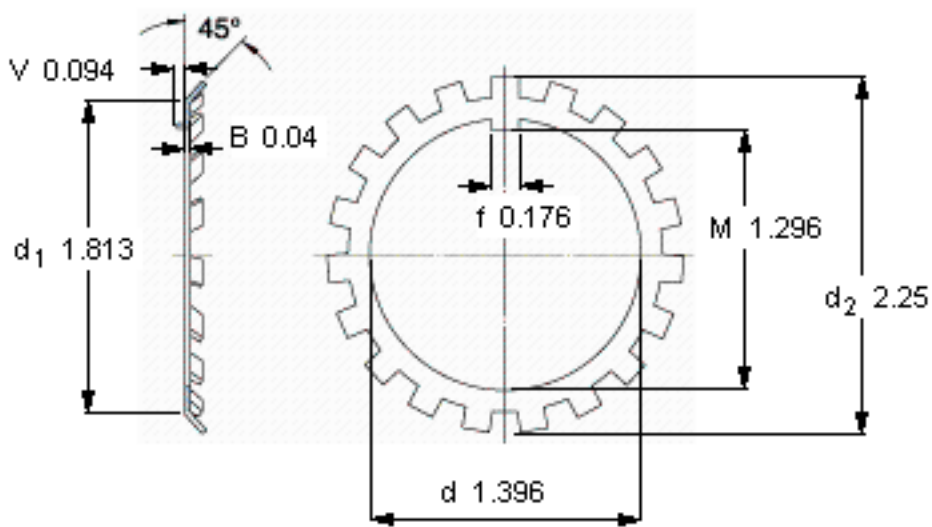

SKF W 07参数

主要尺寸	d	35.458	mm	-
	d₂	57.15	mm	-
	B	1.016	mm	-
重量	重量	14	g	-
型号	锁定垫圈	W 07	-	-
	适当的锁定螺母	N 07	-	-

SKF W 07图片

参考资料: <http://www.sozhou.com/p/fb80213e.html>