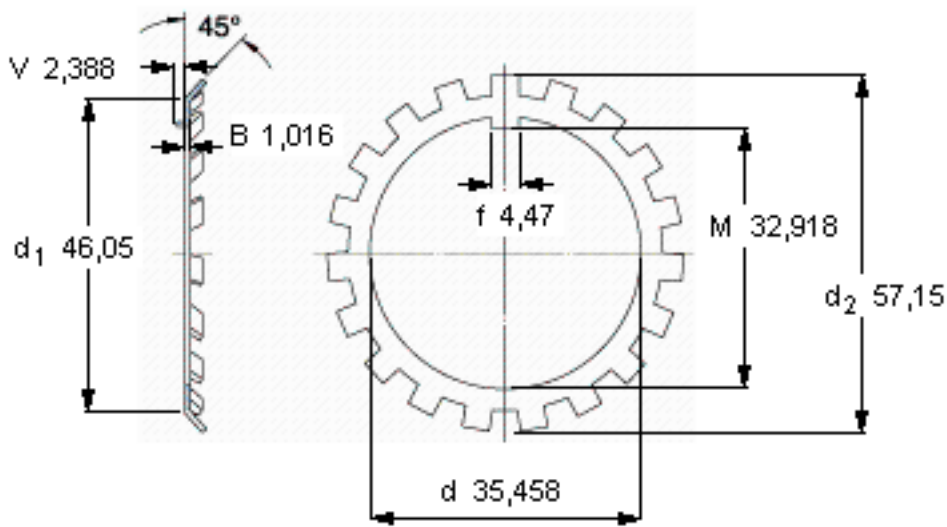

SKF W 07参数

主要尺寸	d	35.458	mm	-
	d₂	57.15	mm	-
	B	1.016	mm	-
重量	重量	14	g	-
型号	锁定垫圈	W 07	-	-
	适当的锁定螺母	N 07	-	-

SKF W 07图片

参考资料: <http://www.sozhou.com/p/fb80213e.html>