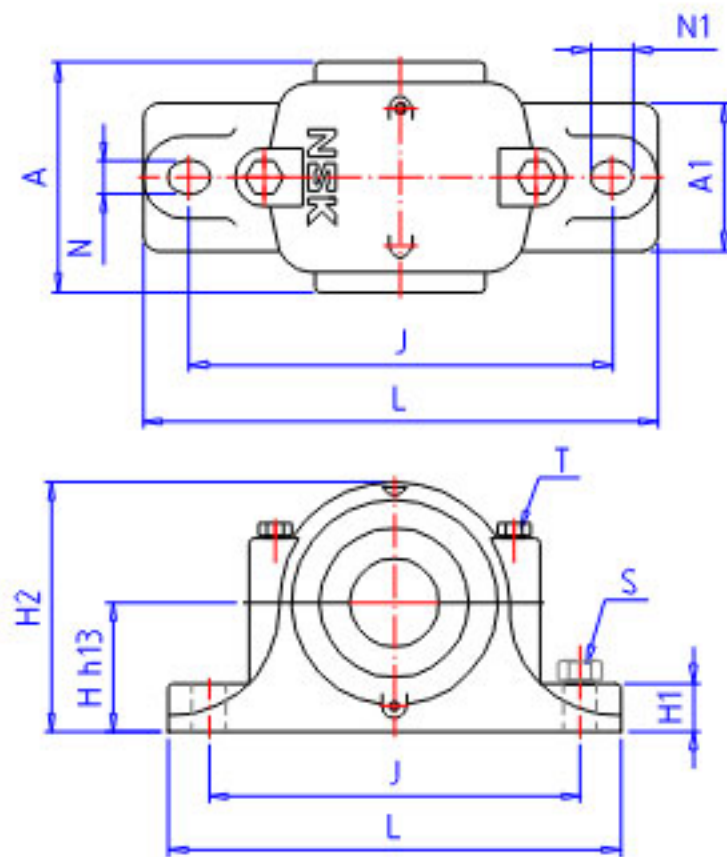

### NSK SN 232C参数

型号	型号	SN 232C		-	
轴径	D3	160	mm	轴径	
轴承座	PLB	SN 232C		型号	
适用部件	SBBN	-		调心球轴承	
	AN	23232C		调心滚子轴承	
	NUT	AN 32		螺母型号	
	WA	AW 32		垫圈	
尺寸	D1	175	mm	轴径	
	D2	150	mm	轴径	
	DH8	290	mm	直径	
	HH13	170	mm	高度	
	J	470	mm	长度	
	N	33	mm	长度	
	N1	42	mm	长度	
	A	235	mm	长度	
	L	550	mm	长度	
	A1	160	mm	宽度	
	H1	60	mm	高度	
	H2	345	mm	高度	
	GH13	114.0	mm	长度	
	T	M24	mm	规格	
	S	M30	mm	规格	
	重量	MASS	50000	g	重量
	适用部件	LRN	SR 290x10		定位圈规格(外径×宽)
Q		1		定位圈个数	
油封	OS1	GS 39		油封d1端	
	OS2	GS 34		油封d2端	

### NSK SN 232C图片

参考资料:<http://www.sozhou.com/p/fb95cc14.html>