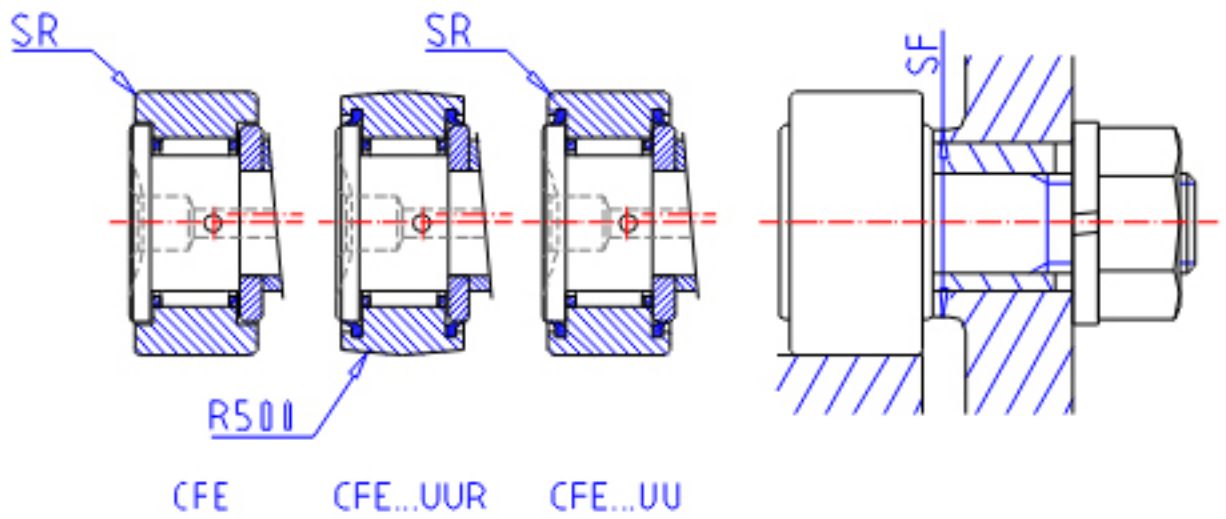

参考资料:<http://www.sozhou.com/p/fba3792d.html>