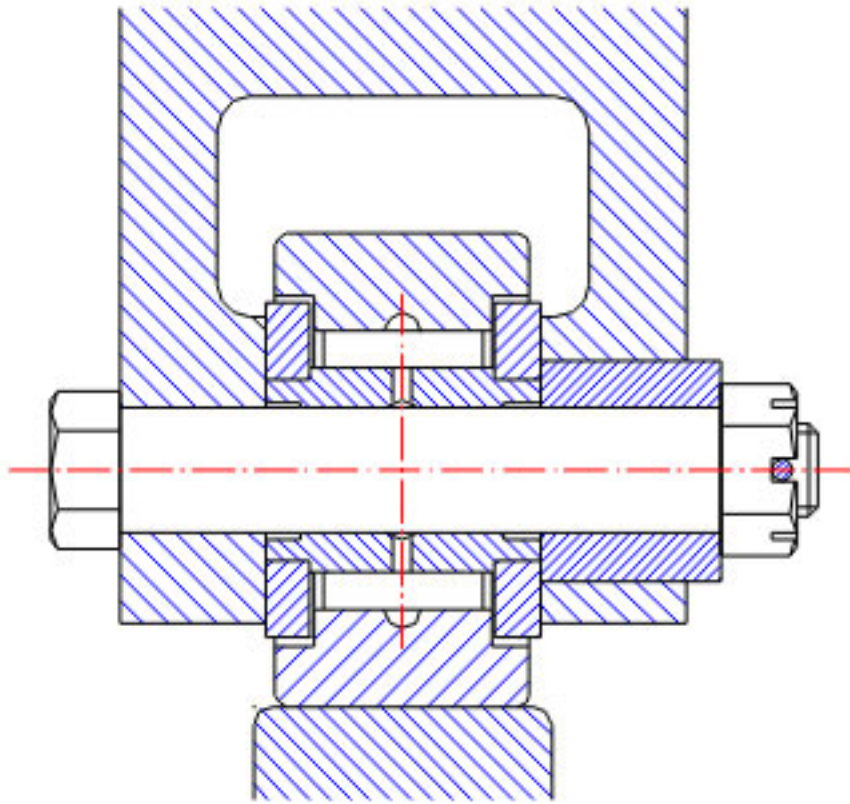

参考资料:<http://www.sozhou.com/p/fbadfc64.html>