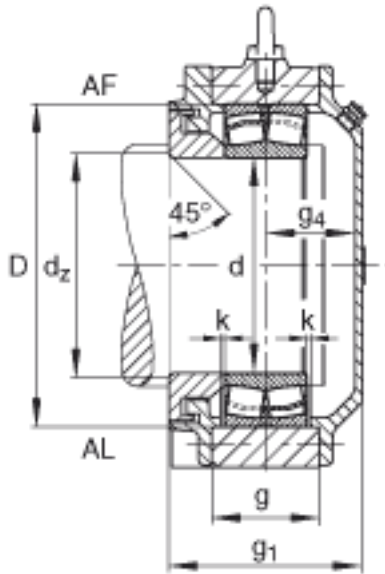

FAG BND2230-Z-Y-AL-S参数

尺寸	d	150	mm	-
	a	550	mm	-
	h ₁	365	mm	-
	g ₁	177	mm	-
	b	170	mm	-
	c	54	mm	-
	D	270	mm	-
	d _z	162	mm	-
	g	97	mm	-
	g ₄	76	mm	-
	h	180	mm	-
	k	3	mm	-
	m	450	mm	-
	n	90	mm	-
	s	M30		-
说明	s ₂	M16		-
尺寸	t	305	mm	-
	u	36	mm	-
说明	s ₂	6		数量
		22230		型号, 轴承
重量	m ₁	85000	g	质量, 轴承座
说明		BND2230		型号, 轴承座
尺寸	v	45	mm	-

FAG BND2230-Z-Y-AL-S图片

参考资料:<http://www.sozhou.com/p/fbb753ac.html>